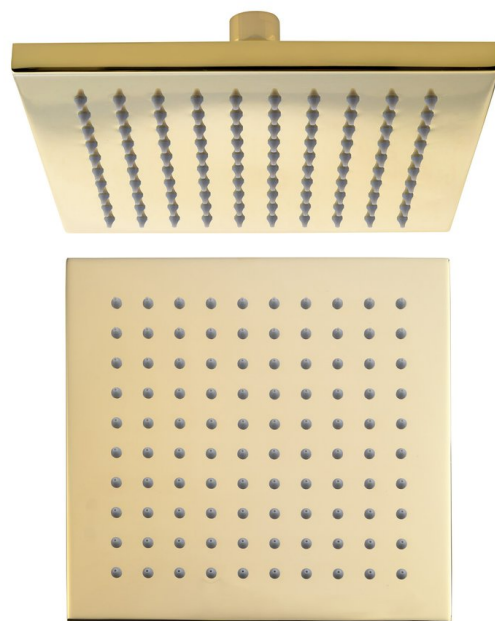

Hlavová sprcha, 195x195mm, zlato

SAPHO

Objednací kód: SF316

Základné informácie

Značka: Sapho

Rozmery

Šírka: 195 mm

Výška: 14 mm

Hĺbka: 195 mm

Vlastnosti

Farba: Zlato

Materiál: Mosadz

Tvar: Hranaté

Inštalácia: 1 cesta

Funkcia sprchy: Dážď

Ostatné: AntiCalc, PVD povrchová úprava

Hmotnosť / ks: 2.86 kg

Balenie: 1 ks

Záruka: 2 roky