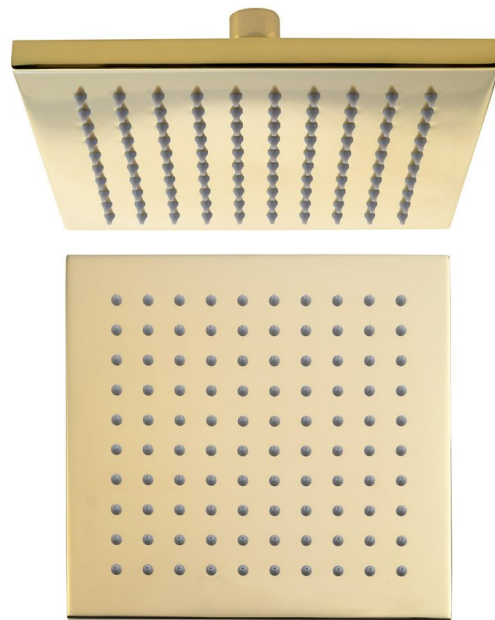

Hlavová sprcha, 195x195mm, zlato

SAPHO

Objednací kód: SF316

Základné informácie

Značka: Sapho

Rozmery

Šírka: 195 mm

Výška: 14 mm

Hĺbka: 195 mm

Vlastnosti

Farba: Zlato

Materiál: Mosadz

Tvar: Hranaté

Inštalácia: 1 cesta

Funkcia sprchy: Dážď

Ostatné: AntiCalc, PVD povrchová úprava

Hmotnosť / ks: 2.86 kg

Balenie: 1 ks

Záruka: 2 roky