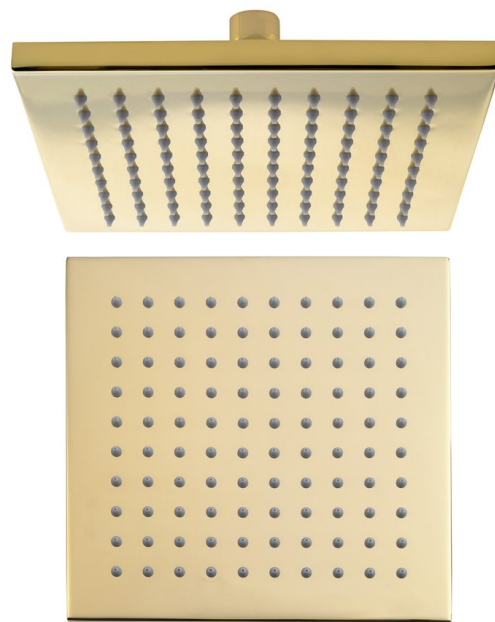

Hlavová sprcha, 195x195mm, zlato

Objednací kód: SF316

Rozměry

Šířka: 195 mm

Výška: 14 mm

Hĺbka: 195 mm

Vlastnosti

Farba: Zlato

Materiál: Mosadz

Záruka: 2 roky