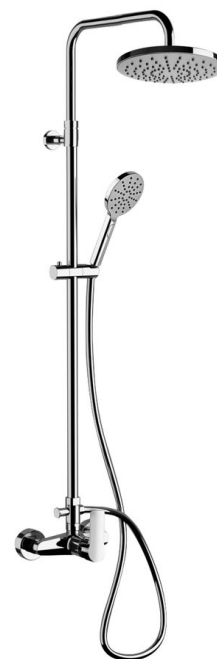

PAX sprchový stĺp s pákovou s batériou, guľatý, chróm

Objednací kód: XA139

Rozmery

Šírka: 200 mm
 Výška: 1670 mm
 Hĺbka: 450 mm

Vlastnosti

Farba: Chróm
 Materiál: Mosadz
 Záruka: 6 rokov

Technický list