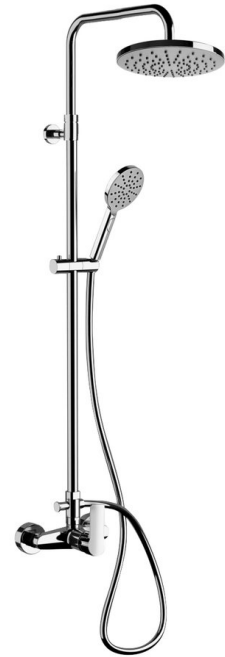

## PAX sprchový stĺp s pákovou batériou, chróm

Objednací kód: XA139

### Rozmery

Šírka: 200 mm  
 Výška: 1670 mm  
 Hĺbka: 450 mm

### Vlastnosti

Farba: Chróm  
 Materiál: Mosadz  
 Záruka: 6 rokov