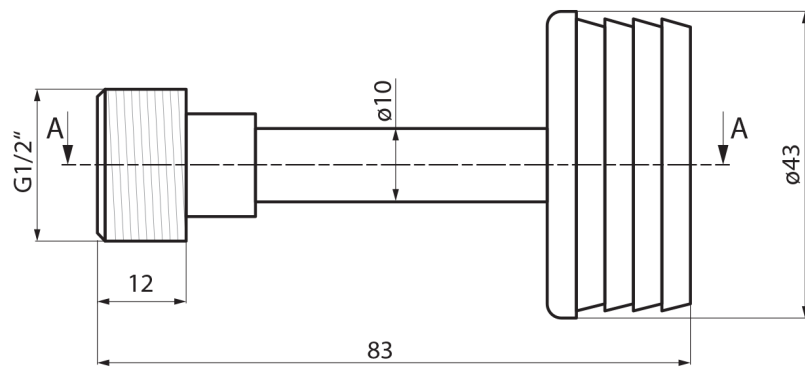

Technický list