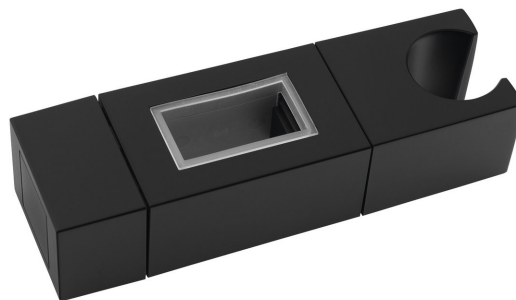

## Držiak pre sprchovú tyč 30x15mm, ABS/čierna mat

Objednací kód: NDSC615

### Vlastnosti

Farba: Čierna mat

Materiál: ABS

Záruka: 2 roky