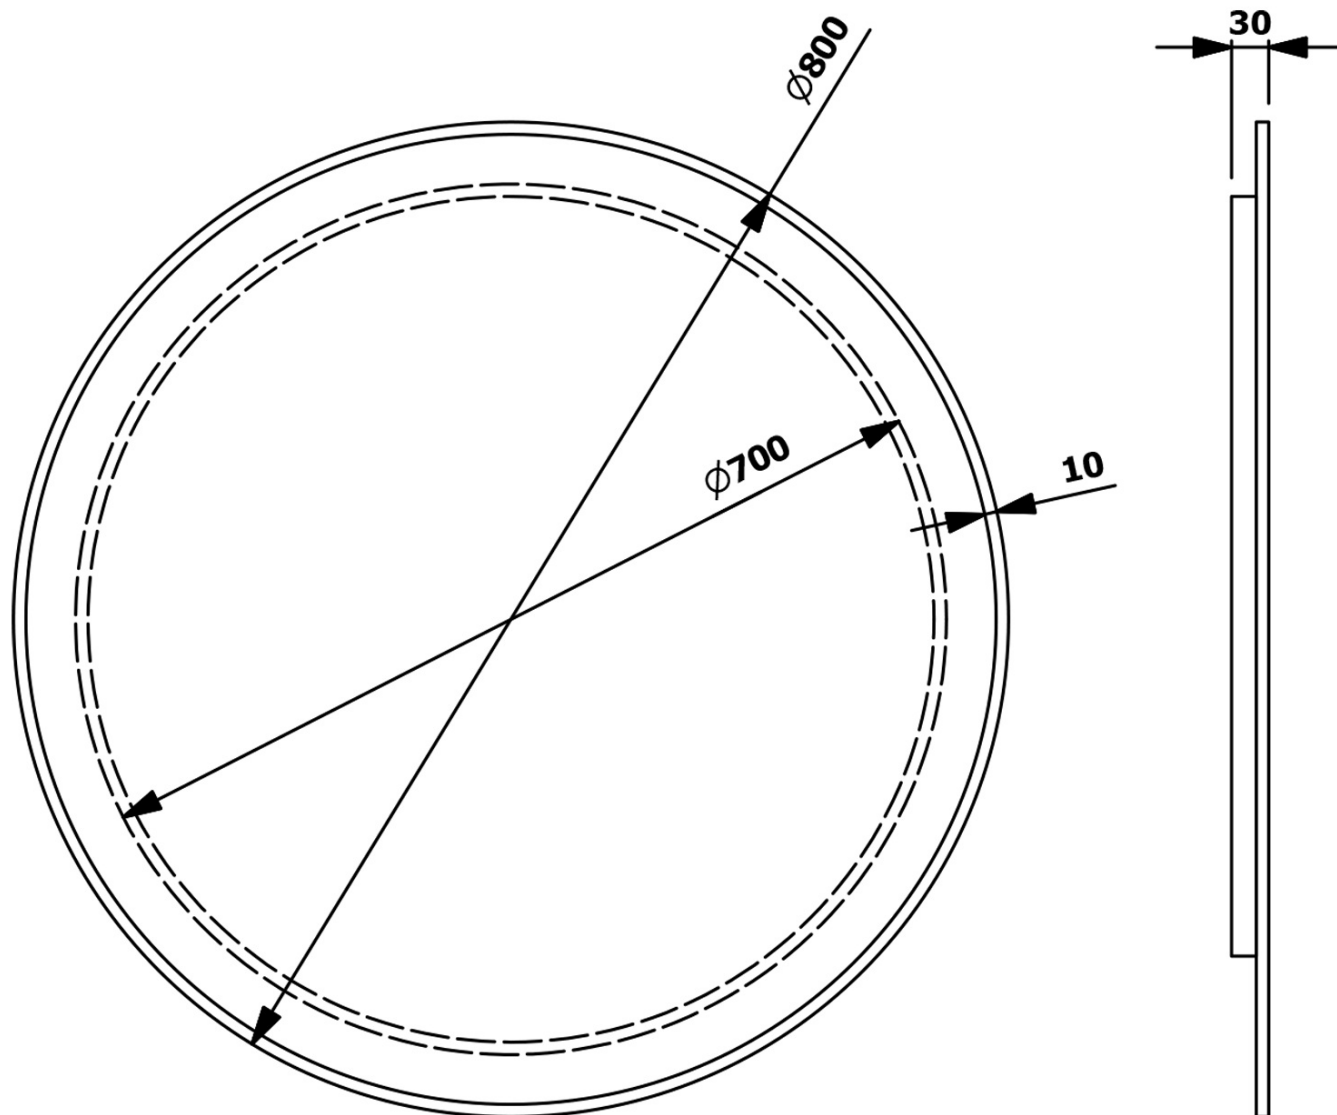

**SHARON LED podsvietené zrkadlo Ø 80cm s policou,
čierna mat**

Objednací kód: 31255CI-01

Základné informácie

Značka: Sapho
Séria: SHARON

Rozmery

Priemer: 800 mm
Šírka: 800 mm
Výška: 800 mm

Vlastnosti

Typ zrkadla: Podsvietené zrkadlá, Zrkadlá s policou
Tvar: Kruh
Ovládanie svetla: Nie je súčasťou
Stupeň krytia: IP44
Príkon: 20 W
Farba LED: Denná biela (4 000 - 5 000 K)
Svietivosť: 891 lm
Životnosť (LED): 36000 hodín
Hmotnosť / ks: 10.1 kg
Balenie: 2 ks
Záruka: 2 roky

Technický list

SHARON LED podsvietené zrkadlo Ø 80cm s policou,
čierna mat