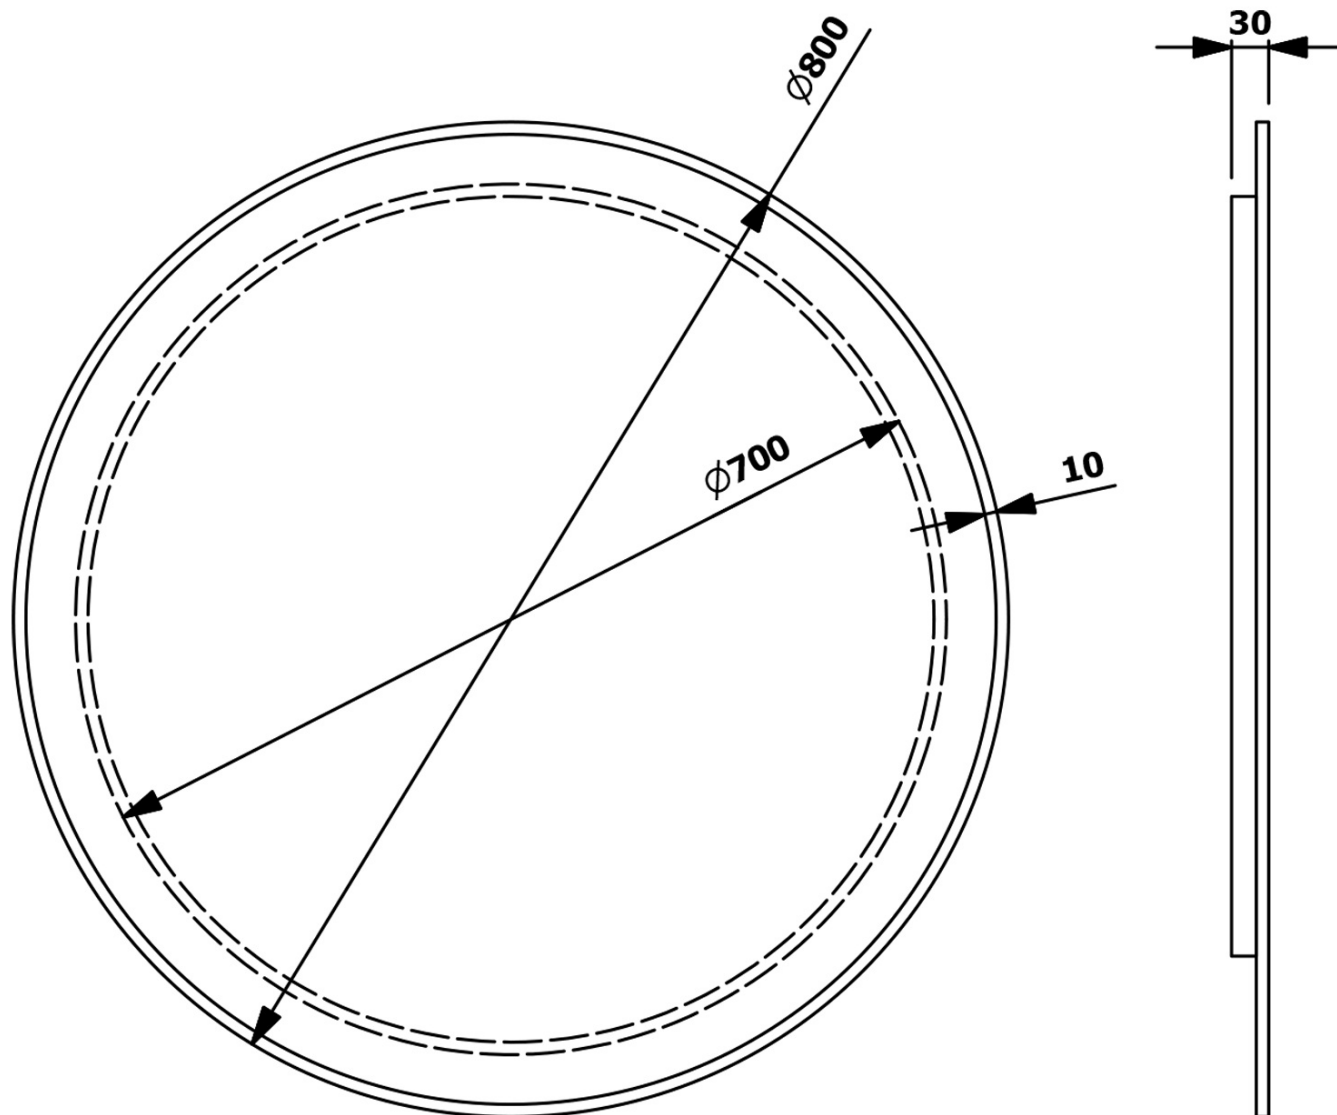

SHARON LED podsvietené zrkadlo Ø 80cm s policou, čierna mat

Objednací kód: 31255CI-01

Základné informácie

Značka: Sapho
Séria: SHARON

Rozmery

Priemer: 800 mm
Šírka: 800 mm
Výška: 800 mm

Vlastnosti

Typ zrkadla: Podsvietené zrkadlá, Zrkadlá s policou
Tvar: Kruh
Ovládanie svetla: Nie je súčasťou
Stupeň krytia: IP44
Príkon: 20 W
Farba LED: Denná biela (4 000 - 5 000 K)
Svietivosť: 891 lm
Životnosť (LED): 36000 hodín
Hmotnosť / ks: 10.1 kg
Balenie: 2 ks
Záruka: 2 roky

Technický list

SHARON LED podsvietené zrkadlo Ø 80cm s policou,
čierna mat