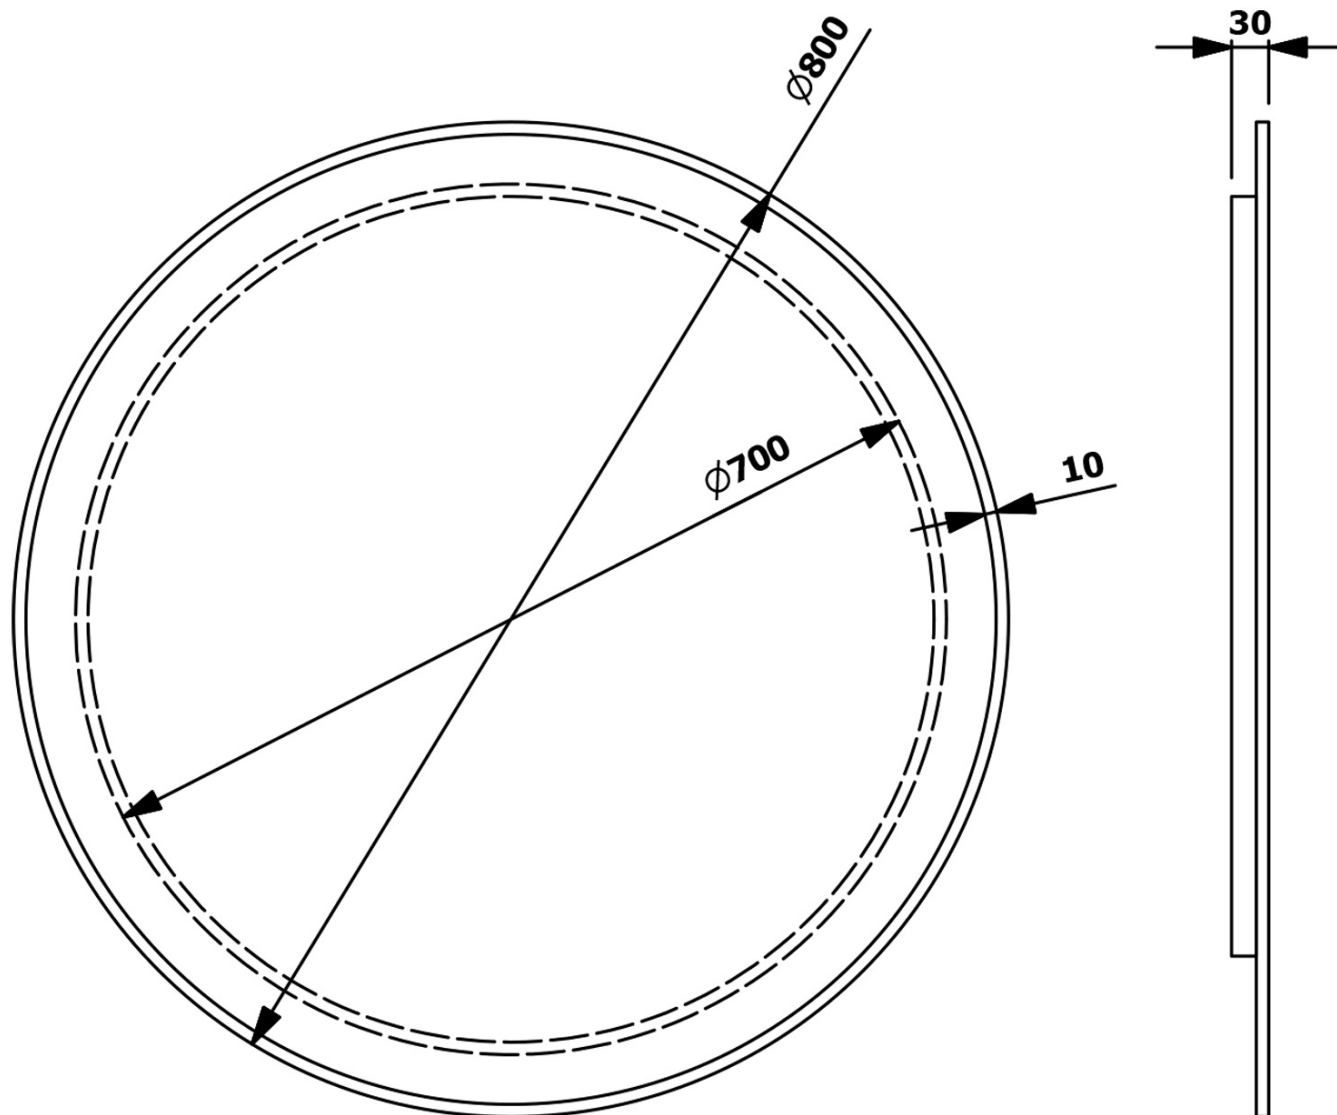

**SHARON LED podsvietené zrkadlo Ø 80cm s policou,
čierna mat**

Objednací kód: 31255CI-01

Základné informácie

Značka: Sapho
Séria: SHARON

Rozmery

Priemer: 800 mm
Šírka: 800 mm
Výška: 800 mm

Vlastnosti

Typ zrkadla: Podsvietené zrkadlá, Zrkadlá s policou
Tvar: Kruh
Ovládanie svetla: Nie je súčasťou
Stupeň krytia: IP44
Príkon: 20 W
Farba LED: Denná biela (4 000 - 5 000 K)
Svietivosť: 891 lm
Životnosť (LED): 36000 hodín
Hmotnosť / ks: 10.1 kg
Balenie: 2 ks
Záruka: 2 roky

Technický list

SHARON LED podsvietené zrkadlo Ø 80cm s policou,
čierna mat

 SAPHO