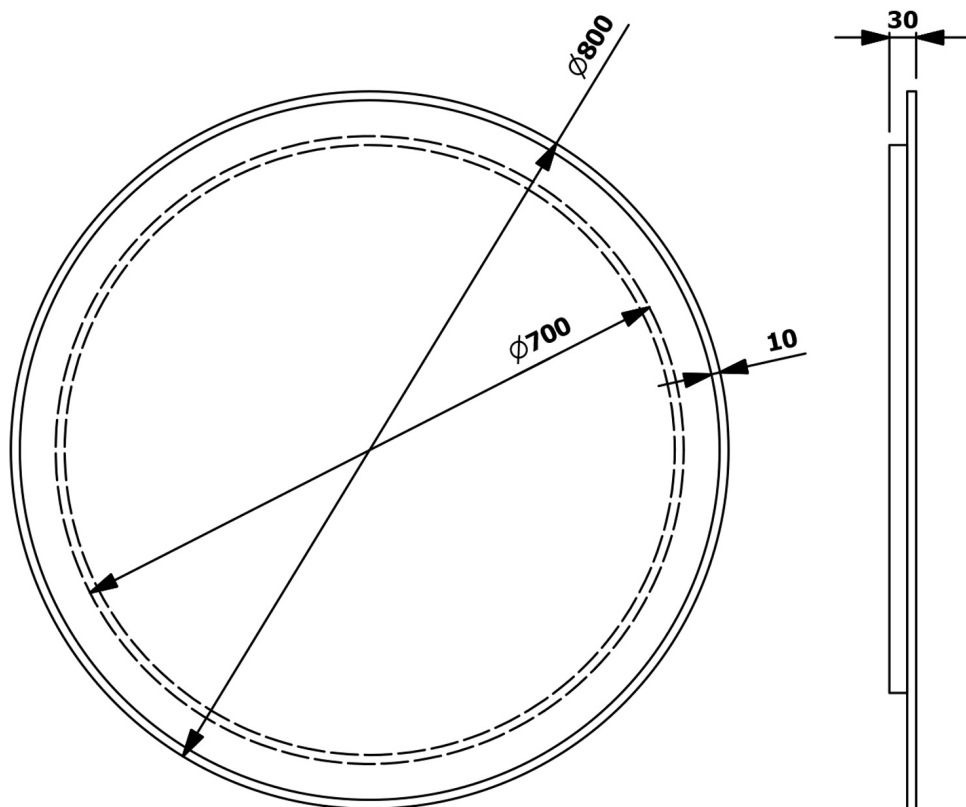

**SHARON LED podsvietené zrkadlo Ø 80cm s policou,
čierna mat**

SAPHO

Objednací kód: 31255CI-01

Rozmery

Priemer: 800 mm

Šírka: 800 mm

Výška: 800 mm

Vlastnosti

Záruka: 2 roky

Technický list

SHARON LED podsvietené zrkadlo Ø 80cm s policou,
čierna mat