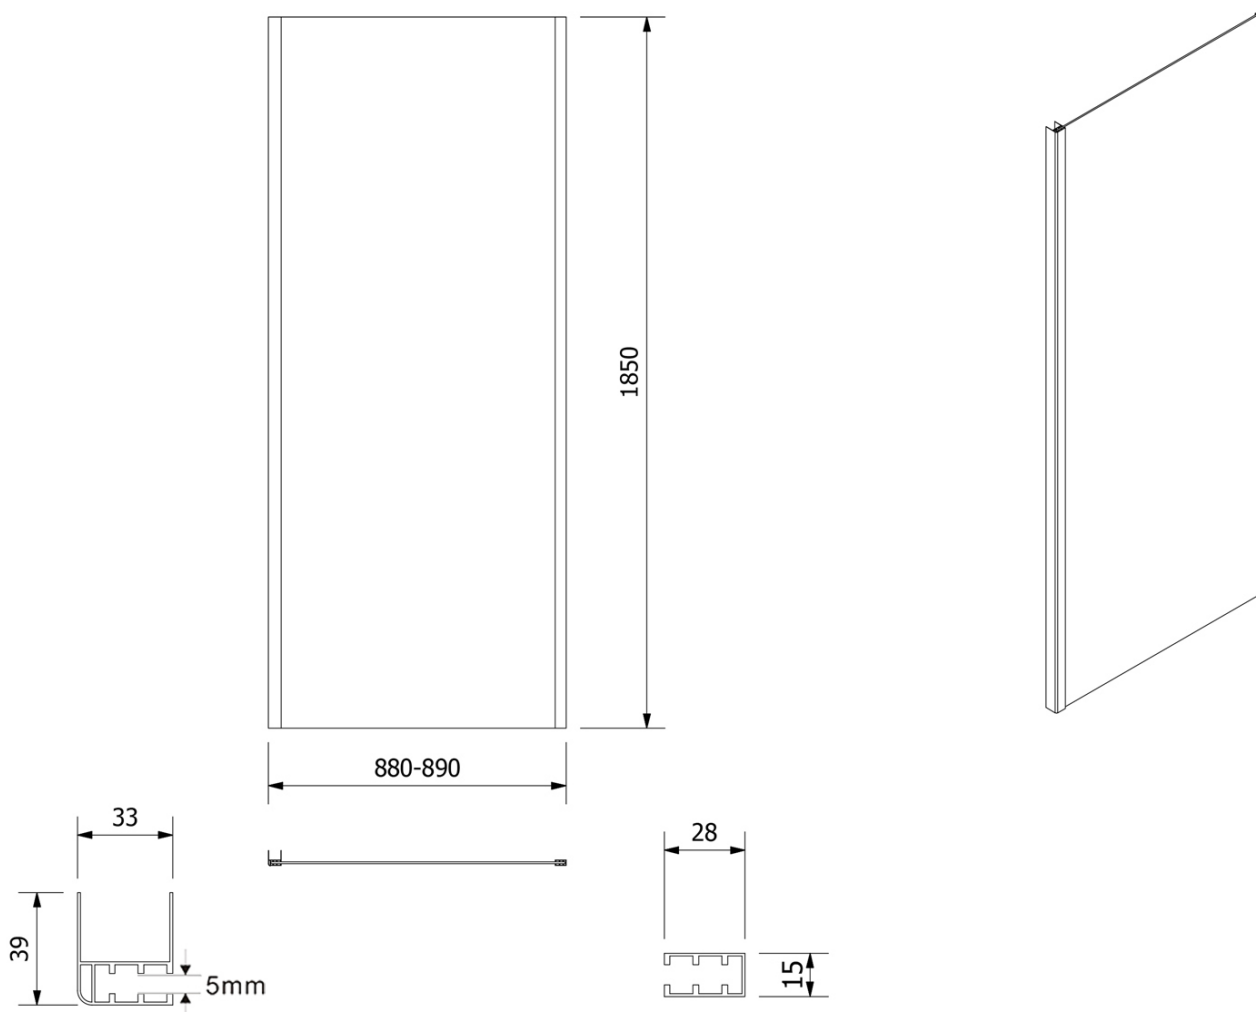

# AMADEO obdĺžniková sprchová zástena 1200x900mm L/P varianta, sklo Brick

Objednací kód: BTS120BTP90

## Rozmery

Šírka: 1200 mm  
Výška: 1850 mm  
Hĺbka: 900 mm

## Vlastnosti

Farba profilu: Biela  
Tvar: Obdĺžnikové zásteny  
Typ otvárania: Posuvné  
Smer otvárania: Univerzálne  
Šírka vstupu: 480 mm  
Typ výplne: BRICK sklo  
Hrúbka skla: 5 mm  
Vlastnosti: Rámové prevedenie  
Hmotnosť / ks: 53.5 kg  
Balenie: 2 ks  
Záruka: 2 roky

**AMADEO obdĺžnikov sprchov zstena 1200x900mm L/P  
varianta, sklo Brick**

**Technick list**

**AMADEO obdĺžnikov sprchov zstena 1200x900mm L/P**  
varianta, sklo Brick