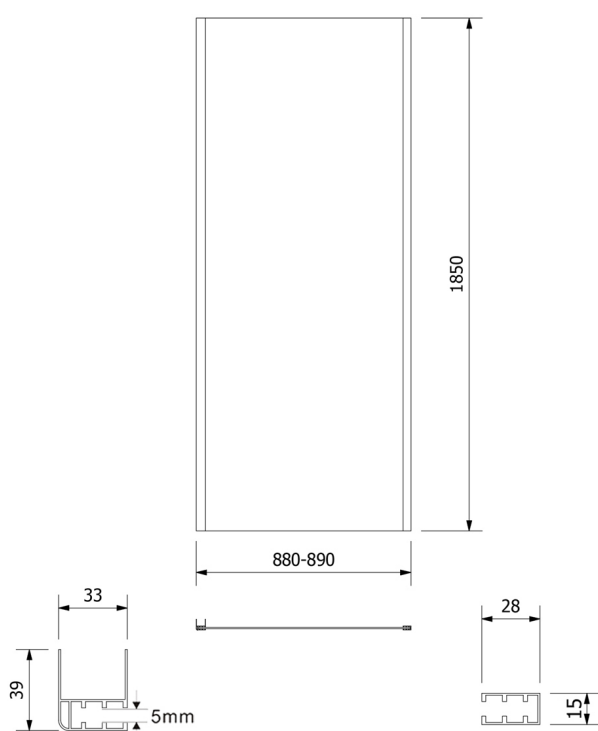

AMADEO obdĺžniková sprchová zástena 1200x900mm L/P varianta, sklo Brick

Objednací kód: BTS120BTP90

Rozmery

Šírka: 1200 mm

Výška: 1850 mm

Hĺbka: 900 mm

Vlastnosti

Záruka: 2 roky

Technický list

AMADEO obdĺžniková sprchová zástena 1200x900mm L/P
varianta, sklo Brick