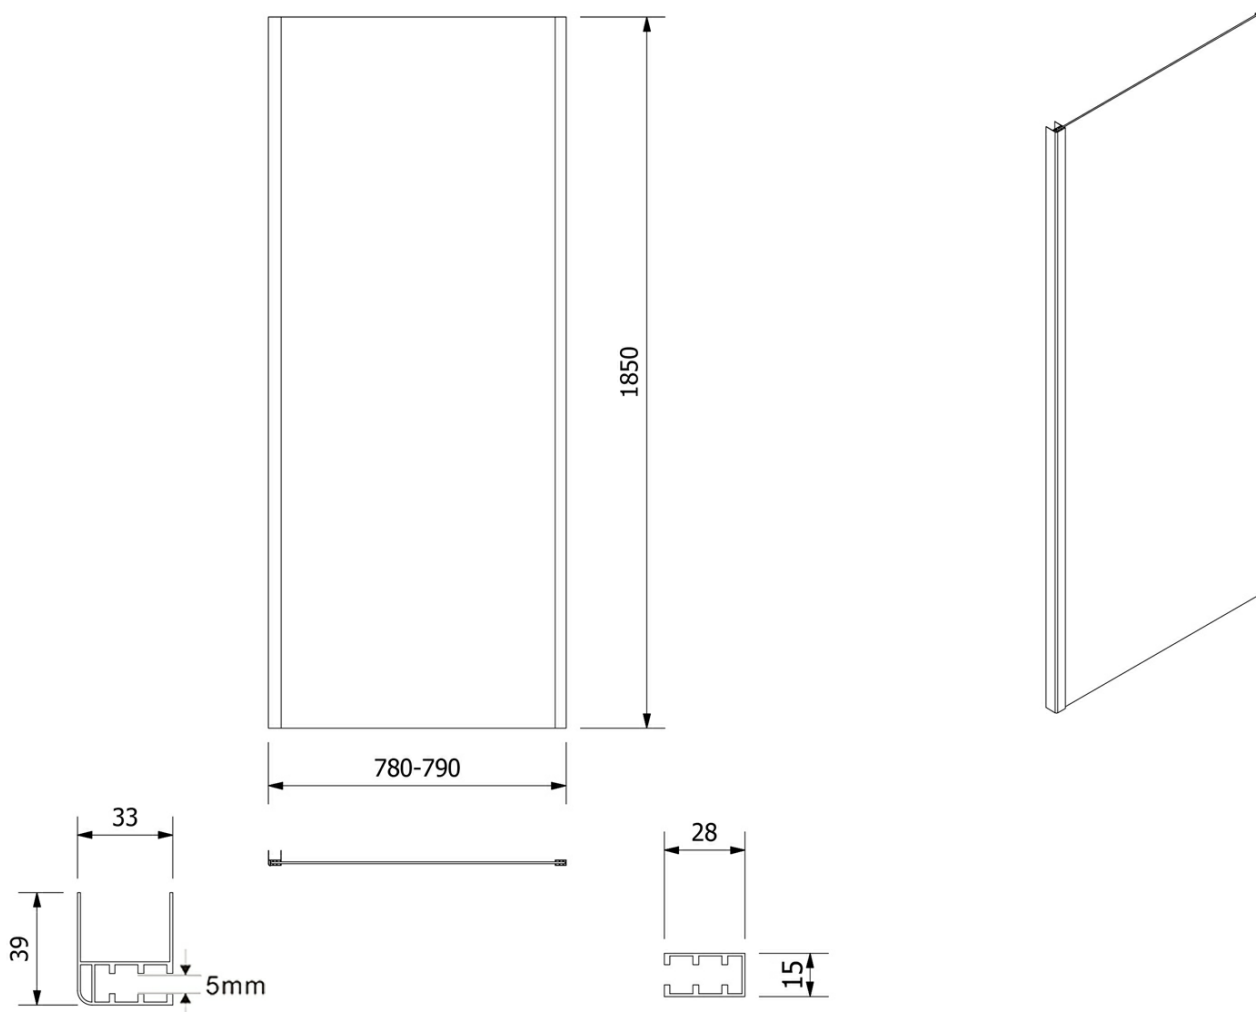

AMADEO obdĺžniková sprchová zástena 1200x800mm L/P varianta, sklo Brick

Objednací kód: BTS120BTP80

Základné informácie

Značka: Aqualine
Séria: AMADEO

Rozmery

Šírka: 1200 mm
Výška: 1850 mm
Hĺbka: 800 mm

Vlastnosti

Farba profilu: Biela
Tvar: Obdĺžnikové zásteny
Typ otvárania: Posuvné
Smer otvárania: Univerzálne
Šírka vstupu: 480 mm
Typ výplne: BRICK sklo
Hrúbka skla: 5 mm
Vlastnosti: Rámové prevedenie
Hmotnosť / ks: 51.5 kg
Balenie: 2 ks
Záruka: 2 roky

Technick list

AMADEO obdĺžnikov sprchov zstena 1200x800mm L/P varianta,
sklo Brick