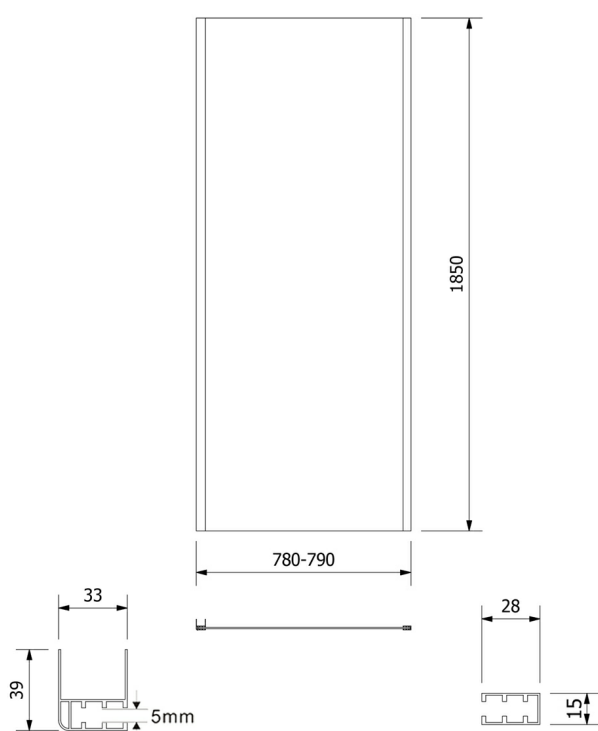

AMADEO obdĺžniková sprchová zástena 1200x800mm L/P varianta, sklo Brick

Objednací kód: BTS120BTP80

Rozmery

Šírka: 1200 mm

Výška: 1850 mm

Hĺbka: 800 mm

Vlastnosti

Záruka: 2 roky

Technický list

AMADEO obdĺžniková sprchová zástena 1200x800mm L/P varianta,
sklo Brick