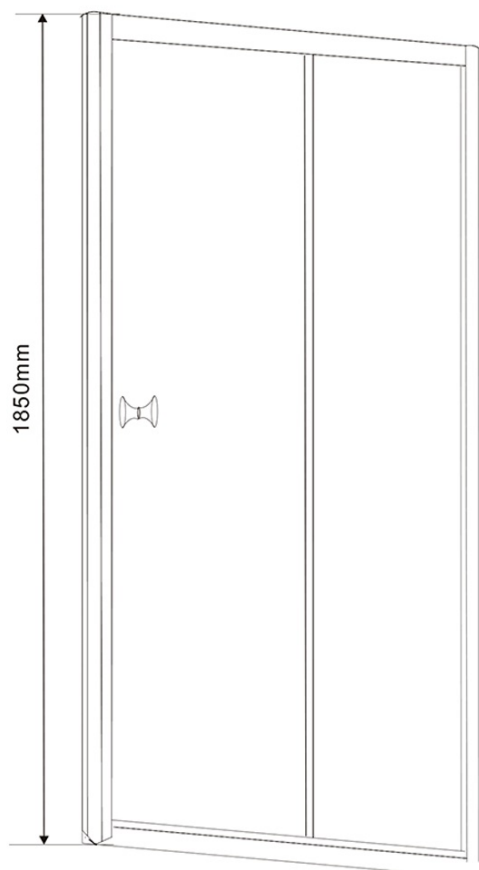

AMADEO obdĺžniková sprchová zástena 1100x900mm L/P varianta, sklo Brick

Objednací kód: BTS110BTP90

Základné informácie

Značka: Aqualine
Séria: AMADEO

Rozmery

Šírka: 1100 mm
Výška: 1850 mm
Hĺbka: 900 mm

Vlastnosti

Farba profilu: Biela
Tvar: Obdĺžnikové zásteny
Typ otvárania: Posuvné
Smer otvárania: Univerzálne
Šírka vstupu: 430 mm
Typ výplne: BRICK sklo
Hrúbka skla: 5 mm
Vlastnosti: Rámové prevedenie
Hmotnosť / ks: 51.0 kg
Balenie: 2 ks
Záruka: 2 roky

Technick list

AMADEO obdĺžnikov sprchov zstena 1100x900mm L/P varianta,
sklo Brick