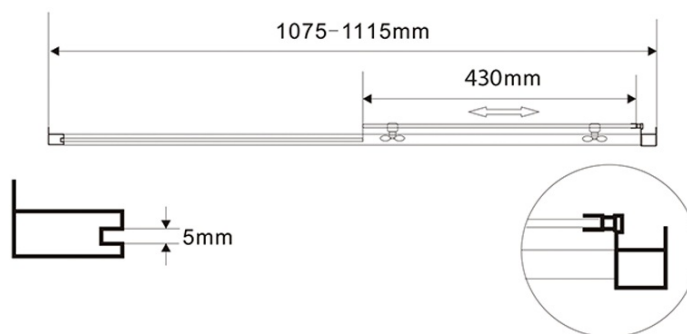

AMADEO obdĺžniková sprchová zástena 1100x900mm L/P varianta, sklo Brick

Objednací kód: BTS110BTP90

Základné informácie

Značka: Aqualine
Séria: AMADEO

Rozmery

Šírka: 1100 mm
Výška: 1850 mm
Hĺbka: 900 mm

Vlastnosti

Farba profilu: Biela
Tvar: Obdĺžnikové zásteny
Typ otvárania: Posuvné
Smer otvárania: Univerzálne
Šírka vstupu: 430 mm
Typ výplne: BRICK sklo
Hrúbka skla: 5 mm
Vlastnosti: Rámové prevedenie
Hmotnosť / ks: 51.0 kg
Balenie: 2 ks
Záruka: 2 roky

Technick list

AMADEO obdĺžnikov sprchov zstena 1100x900mm L/P varianta,
sklo Brick