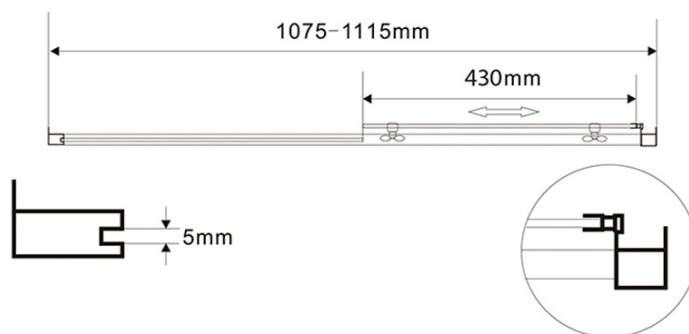

AMADEO obdĺžniková sprchová zástena 1100x900mm L/P varianta, sklo Brick

Objednací kód: BTS110BTP90

Základné informácie

Značka: Aqualine
Séria: AMADEO

Rozmery

Šírka: 1100 mm
Výška: 1850 mm
Hĺbka: 900 mm

Vlastnosti

Farba profilu: Biela
Tvar: Obdĺžnikové zásteny
Typ otvárania: Posuvné
Smer otvárania: Univerzálne
Šírka vstupu: 430 mm
Typ výplne: BRICK sklo
Hrúbka skla: 5 mm
Vlastnosti: Rámové prevedenie
Hmotnosť / ks: 51.0 kg
Balenie: 2 ks
Záruka: 2 roky

Technick list

AMADEO obdĺžniková sprchová zástena 1100x900mm L/P varianta,
sklo Brick