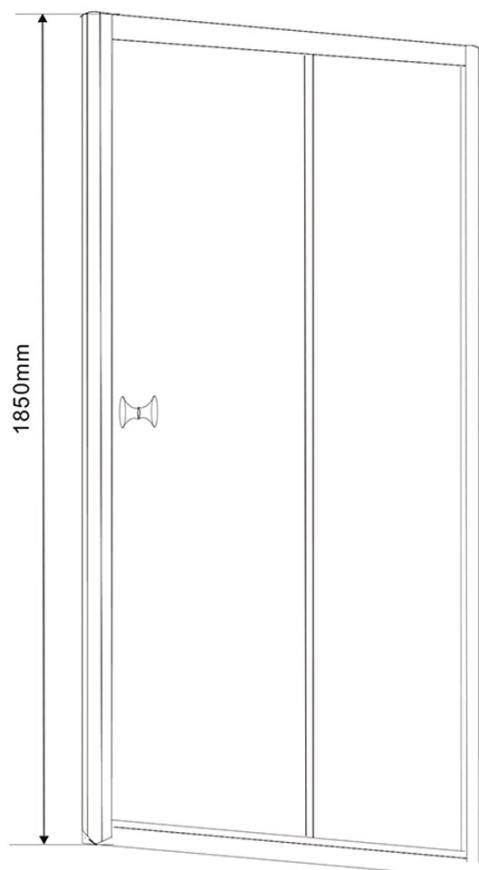

AMADEO obdĺžniková sprchová zástena 1100x900mm L/P varianta, sklo Brick

Objednací kód: BTS110BTP90

Základné informácie

Značka: Aqualine
Séria: AMADEO

Rozmery

Šírka: 1100 mm
Výška: 1850 mm
Hĺbka: 900 mm

Vlastnosti

Farba profilu: Biela
Tvar: Obdĺžnikové zásteny
Typ otvárania: Posuvné
Smer otvárania: Univerzálne
Šírka vstupu: 430 mm
Typ výplne: BRICK sklo
Hrúbka skla: 5 mm
Vlastnosti: Rámové prevedenie
Hmotnosť / ks: 51.0 kg
Balenie: 2 ks
Záruka: 2 roky

Technick list

AMADEO obdĺžniková sprchová zástena 1100x900mm L/P varianta,
sklo Brick