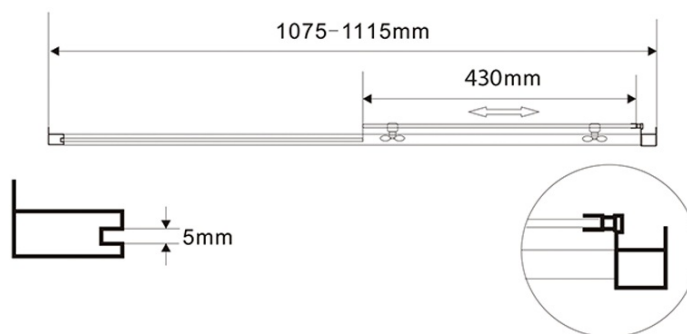

## Rozmery

Šírka: 1100 mm  
Výška: 1850 mm  
Hĺbka: 900 mm

## Vlastnosti

Farba profilu: Biela  
Tvar: Obdĺžnikové zásteny  
Typ otvárania: Posuvné  
Smer otvárania: Univerzálne  
Šírka vstupu: 430 mm  
Typ výplne: BRICK sklo  
Hrúbka skla: 5 mm  
Vlastnosti: Rámové prevedenie  
Hmotnosť / ks: 51.0 kg  
Balenie: 2 ks  
Záruka: 2 roky

## Technický list

AMADEO obdĺžniková sprchová zástena 1100x900mm L/P varianta,  
sklo Brick