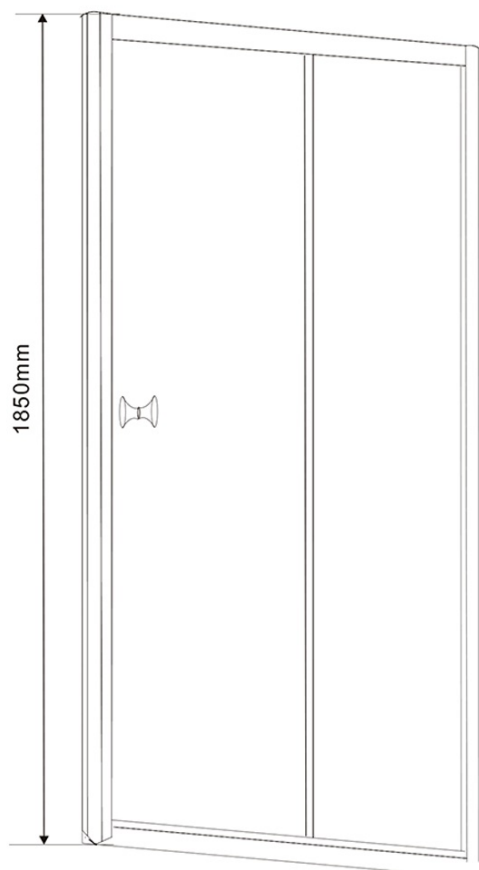

# AMADEO obdĺžniková sprchová zástena 1100x900mm L/P varianta, sklo Brick

Objednací kód: BTS110BTP90

## Rozmery

Šírka: 1100 mm  
Výška: 1850 mm  
Hĺbka: 900 mm

## Vlastnosti

Farba profilu: Biela  
Tvar: Obdĺžnikové zásteny  
Typ otvárania: Posuvné  
Smer otvárania: Univerzálne  
Šírka vstupu: 430 mm  
Typ výplne: BRICK sklo  
Hrúbka skla: 5 mm  
Vlastnosti: Rámové prevedenie  
Hmotnosť / ks: 51.0 kg  
Balenie: 2 ks  
Záruka: 2 roky

## Technický list

AMADEO obdĺžniková sprchová zástena 1100x900mm L/P varianta,  
sklo Brick