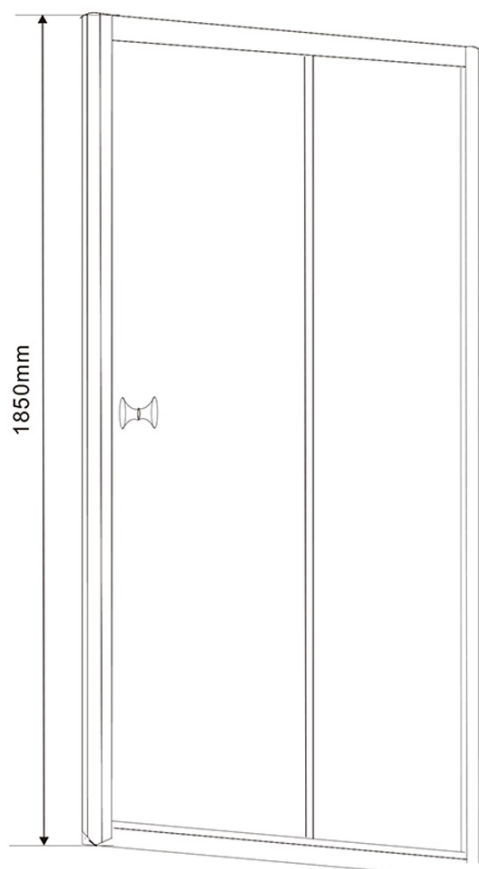

AMADEO obdĺžniková sprchová zástena 1100x900mm L/P varianta, sklo Brick

Objednací kód: BTS110BTP90

Rozmery

Šírka: 1100 mm
Výška: 1850 mm
Hĺbka: 900 mm

Vlastnosti

Záruka: 2 roky

Technický list

AMADEO obdĺžniková sprchová zástena 1100x900mm L/P varianta,
sklo Brick