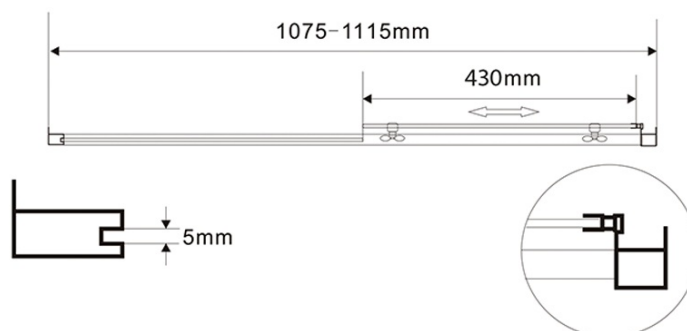

AMADEO obdĺžniková sprchová zástena 1100x900mm L/P varianta, sklo Brick

Objednací kód: BTS110BTP90

Rozmery

Šírka: 1100 mm
Výška: 1850 mm
Hĺbka: 900 mm

Vlastnosti

Záruka: 2 roky

Technický list

AMADEO obdĺžniková sprchová zástena 1100x900mm L/P varianta,
sklo Brick