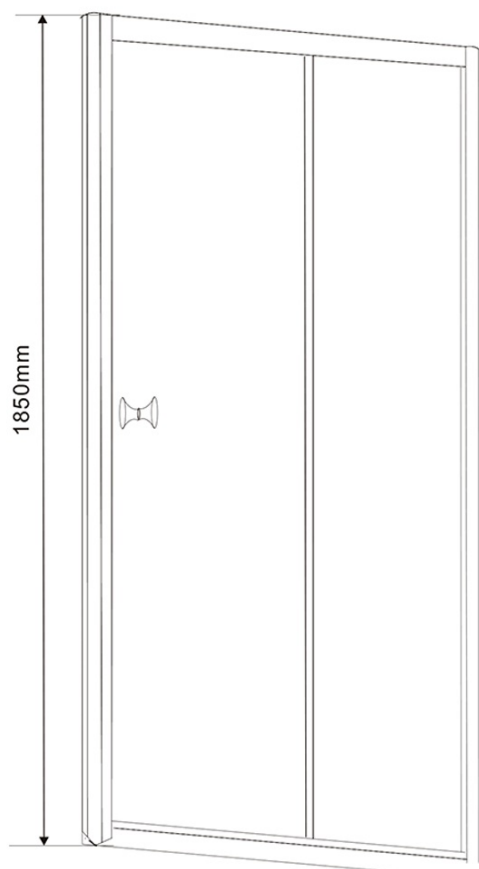

AMADEO obdĺžniková sprchová zástena 1100x800mm L/P varianta, sklo Brick

Objednací kód: BTS110BTP80

Rozmery

Šírka: 1100 mm
Výška: 1850 mm
Hĺbka: 800 mm

Vlastnosti

Záruka: 2 roky

Technický list

AMADEO obdĺžniková sprchová zástena 1100x800mm L/P varianta,
sklo Brick