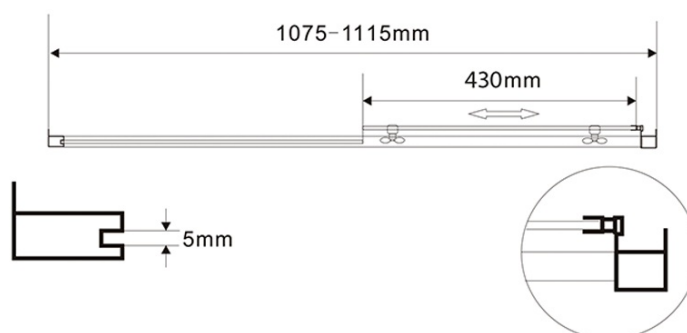

AMADEO obdĺžniková sprchová zástena 1100x800mm L/P varianta, sklo Brick

Objednací kód: BTS110BTP80

Rozmery

Šírka: 1100 mm
Výška: 1850 mm
Hĺbka: 800 mm

Vlastnosti

Záruka: 2 roky

Technický list

AMADEO obdĺžniková sprchová zástena 1100x800mm L/P varianta,
sklo Brick