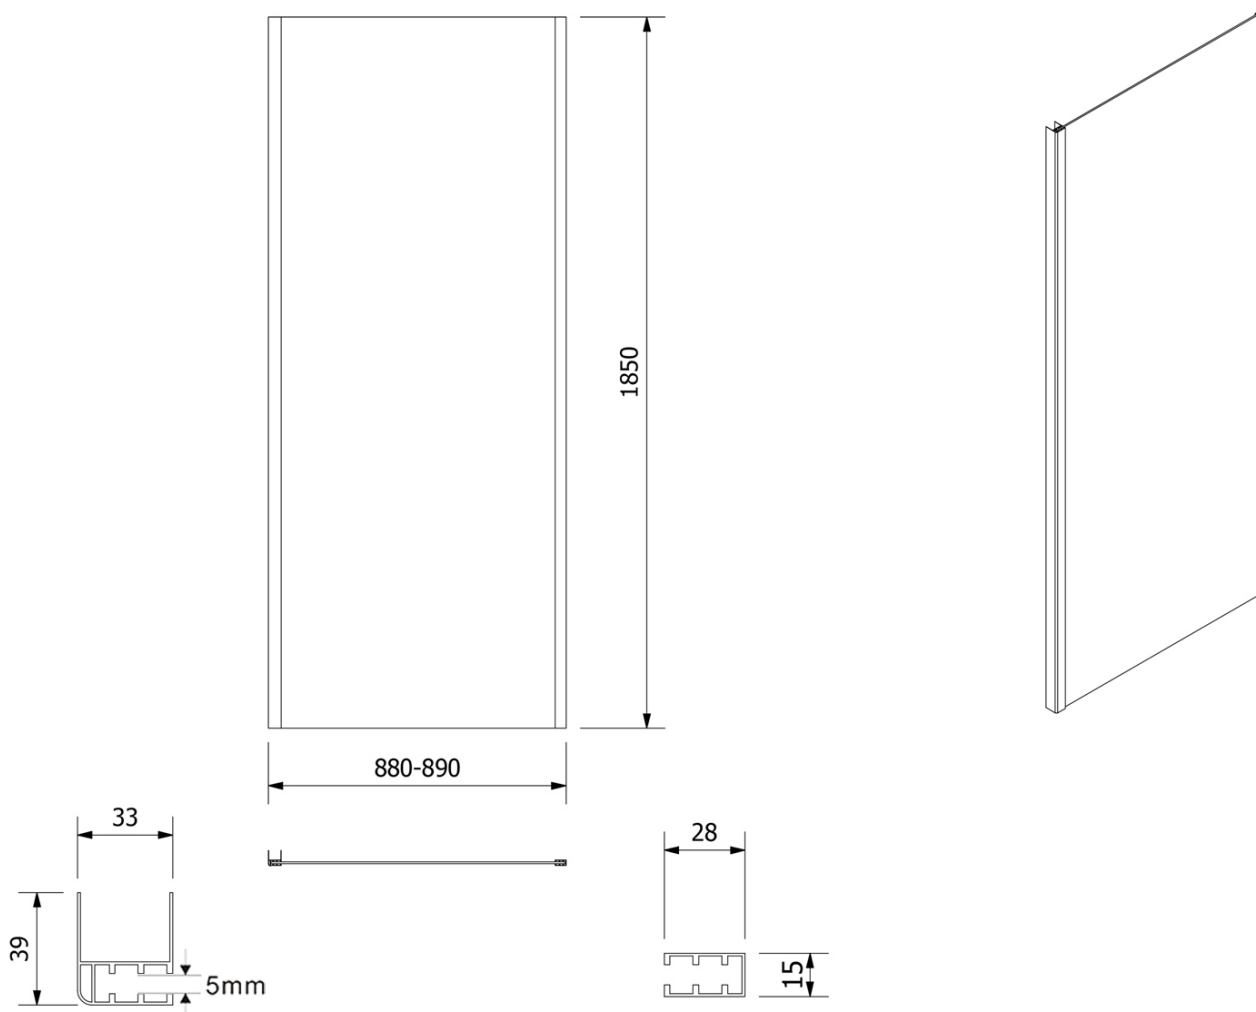

## Rozmery

Šírka: 1000 mm  
Výška: 1850 mm  
Hĺbka: 900 mm

## Vlastnosti

Farba profilu: Biela  
Tvar: Obdĺžnikové zásteny  
Typ otvárania: Posuvné  
Smer otvárania: Univerzálne  
Šírka vstupu: 390 mm  
Typ výplne: BRICK sklo  
Hrúbka skla: 5 mm  
Vlastnosti: Rámové prevedenie  
Hmotnosť / ks: 48.5 kg  
Balenie: 2 ks  
Záruka: 2 roky

**AMADEO obdĺžnikov sprchov zstena 1000x900mm L/P  
varianta, sklo Brick**

**Technick list**

**AMADEO obdížniková sprchová zástena 1000x900mm L/P**  
varianta, sklo Brick