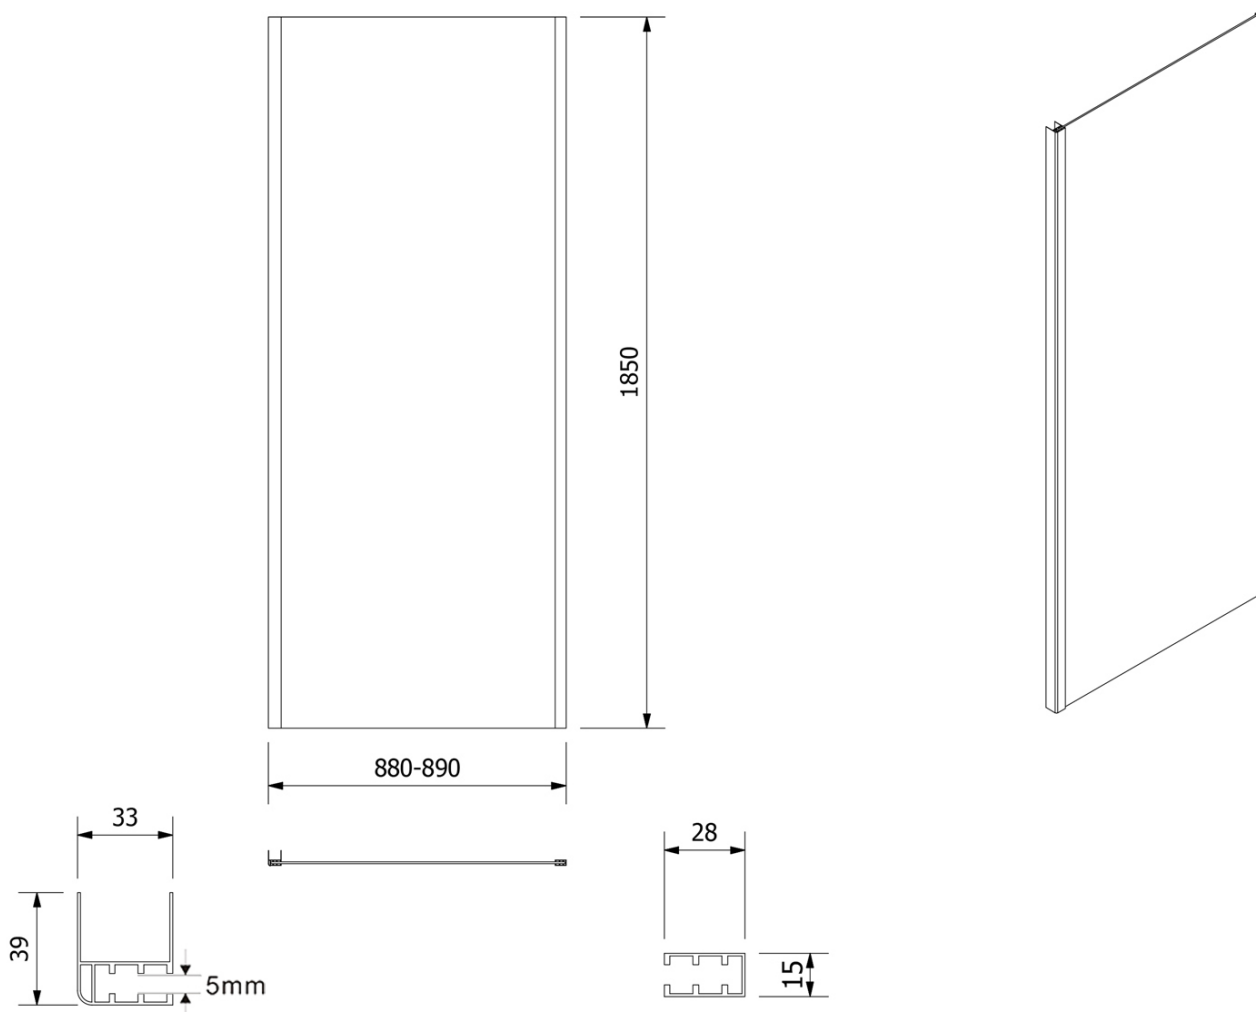

AMADEO obdĺžniková sprchová zástena 1000x900mm L/P varianta, sklo Brick

Objednací kód: BTS100BTP90

Základné informácie

Značka: Aqualine
Séria: AMADEO

Rozmery

Šírka: 1000 mm
Výška: 1850 mm
Hĺbka: 900 mm

Vlastnosti

Farba profilu: Biela
Tvar: Obdĺžnikové zásteny
Typ otvárania: Posuvné
Smer otvárania: Univerzálne
Šírka vstupu: 390 mm
Typ výplne: BRICK sklo
Hrúbka skla: 5 mm
Vlastnosti: Rámové prevedenie
Hmotnosť / ks: 48.5 kg
Balenie: 2 ks
Záruka: 2 roky

**AMADEO obdĺžnikov sprchov zstena 1000x900mm L/P
varianta, sklo Brick**

Technick list

AMADEO obdĺžniková sprchová zástena 1000x900mm L/P
varianta, sklo Brick