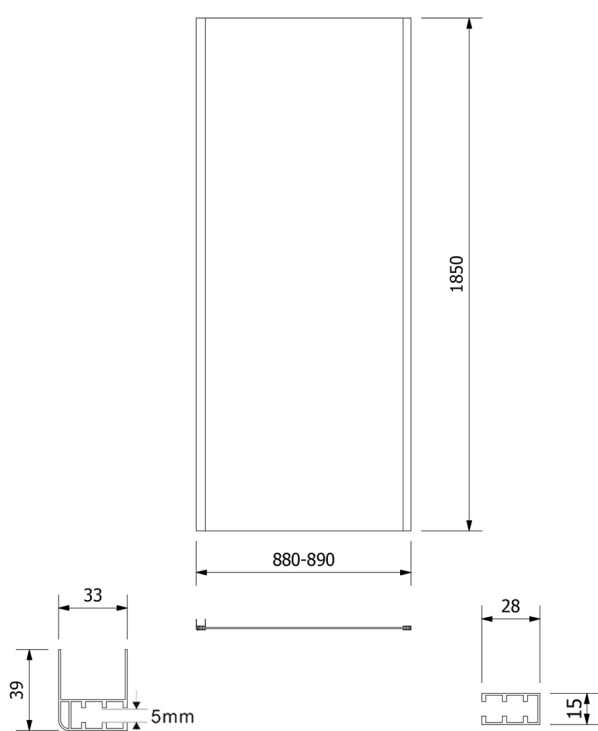

# AMADEO obdĺžniková sprchová zástena 1000x900mm L/P varianta, sklo Brick

Objednací kód: BTS100BTP90

## Rozmery

Šírka: 1000 mm

Výška: 1850 mm

Hĺbka: 900 mm

## Technický list

**AMADEO obdĺžniková sprchová zástena 1000x900mm L/P**  
varianta, sklo Brick