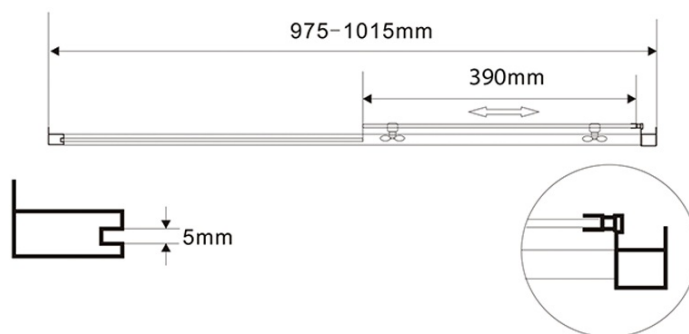

AMADEO obdĺžniková sprchová zástena 1000x800mm L/P varianta, sklo Brick

Objednací kód: BTS100BTP80

Základné informácie

Značka: Aqualine
Séria: AMADEO

Rozmery

Šírka: 1000 mm
Výška: 1850 mm
Hĺbka: 800 mm

Vlastnosti

Farba profilu: Biela
Tvar: Obdĺžnikové zásteny
Typ otvárania: Posuvné
Smer otvárania: Univerzálne
Šírka vstupu: 390 mm
Typ výplne: BRICK sklo
Hrúbka skla: 5 mm
Vlastnosti: Rámové prevedenie
Hmotnosť / ks: 46.5 kg
Balenie: 2 ks
Záruka: 2 roky

AMADEO obdĺžnikov sprchov zstena 1000x800mm L/P varianta, sklo Brick

Technick list

AMADEO obdĺžniková sprchová zástena 1000x800mm L/P
varianta, sklo Brick