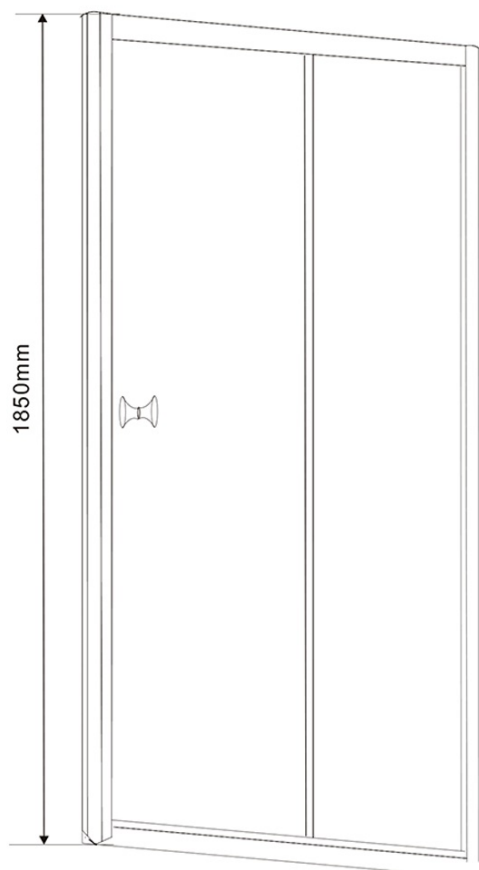

AMADEO obdĺžniková sprchová zástena 1000x800mm L/P varianta, sklo Brick

Objednací kód: BTS100BTP80

Základné informácie

Značka: Aqualine
Séria: AMADEO

Rozmery

Šírka: 1000 mm
Výška: 1850 mm
Hĺbka: 800 mm

Vlastnosti

Farba profilu: Biela
Tvar: Obdĺžnikové zásteny
Typ otvárania: Posuvné
Smer otvárania: Univerzálne
Šírka vstupu: 390 mm
Typ výplne: BRICK sklo
Hrúbka skla: 5 mm
Vlastnosti: Rámové prevedenie
Hmotnosť / ks: 46.5 kg
Balenie: 2 ks
Záruka: 2 roky

AMADEO obdĺžnikov sprchov zstena 1000x800mm L/P varianta, sklo Brick

Technick list

AMADEO obdĺžnikov sprchov zstena 1000x800mm L/P
varianta, sklo Brick