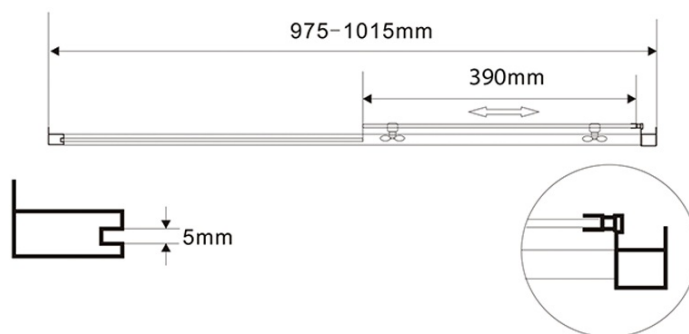

AMADEO obdĺžniková sprchová zástena 1000x800mm L/P varianta, sklo Brick

Objednací kód: BTS100BTP80

Základné informácie

Značka: Aqualine
Séria: AMADEO

Rozmery

Šírka: 1000 mm
Výška: 1850 mm
Hĺbka: 800 mm

Vlastnosti

Farba profilu: Biela
Tvar: Obdĺžnikové zásteny
Typ otvárania: Posuvné
Smer otvárania: Univerzálne
Šírka vstupu: 390 mm
Typ výplne: BRICK sklo
Hrúbka skla: 5 mm
Vlastnosti: Rámové prevedenie
Hmotnosť / ks: 46.5 kg
Balenie: 2 ks
Záruka: 2 roky

AMADEO obdĺžnikov sprchov zstena 1000x800mm L/P varianta, sklo Brick

Technick list

AMADEO obdĺžnikov sprchov zstena 1000x800mm L/P
varianta, sklo Brick