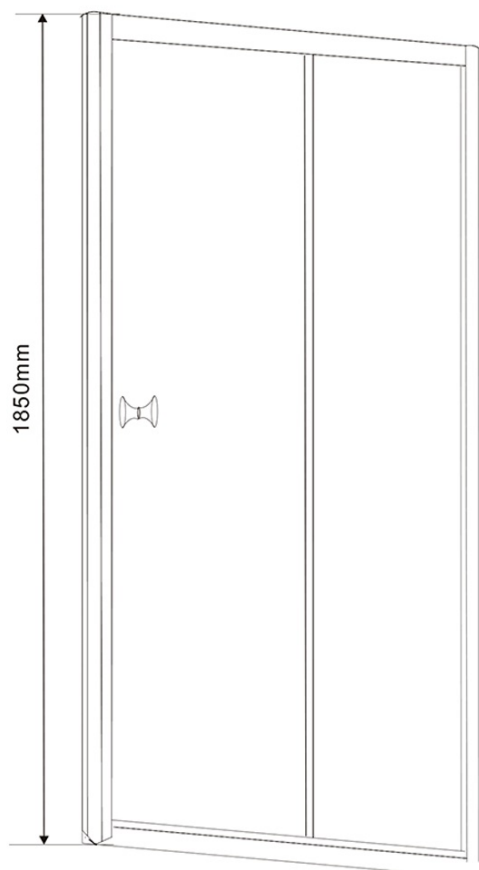

AMADEO obdĺžniková sprchová zástena 1000x800mm L/P varianta, sklo Brick

Objednací kód: BTS100BTP80

Základné informácie

Značka: Aqualine
Séria: AMADEO

Rozmery

Šírka: 1000 mm
Výška: 1850 mm
Hĺbka: 800 mm

Vlastnosti

Farba profilu: Biela
Tvar: Obdĺžnikové zásteny
Typ otvárania: Posuvné
Smer otvárania: Univerzálne
Šírka vstupu: 390 mm
Typ výplne: BRICK sklo
Hrúbka skla: 5 mm
Vlastnosti: Rámové prevedenie
Hmotnosť / ks: 46.5 kg
Balenie: 2 ks
Záruka: 2 roky

AMADEO obdĺžnikov sprchov zstena 1000x800mm L/P varianta, sklo Brick

Technick list

AMADEO obdĺžniková sprchová zástena 1000x800mm L/P
varianta, sklo Brick