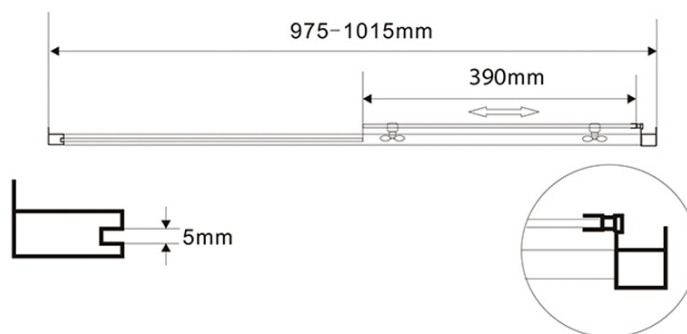

AMADEO obdĺžniková sprchová zástena 1000x800mm L/P varianta, sklo Brick

Objednací kód: BTS100BTP80

Základné informácie

Značka: Aqualine
Séria: AMADEO

Rozmery

Šírka: 1000 mm
Výška: 1850 mm
Hĺbka: 800 mm

Vlastnosti

Farba profilu: Biela
Tvar: Obdĺžnikové zásteny
Typ otvárania: Posuvné
Smer otvárania: Univerzálne
Šírka vstupu: 390 mm
Typ výplne: BRICK sklo
Hrúbka skla: 5 mm
Vlastnosti: Rámové prevedenie
Hmotnosť / ks: 46.5 kg
Balenie: 2 ks
Záruka: 2 roky

AMADEO obdĺžnikov sprchov zstena 1000x800mm L/P varianta, sklo Brick

Technick list

AMADEO obdĺžniková sprchová zástena 1000x800mm L/P
varianta, sklo Brick