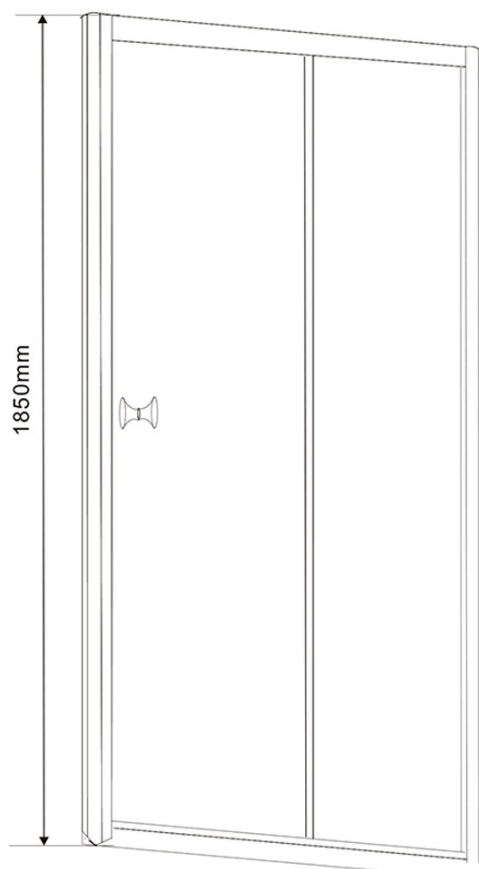

AMADEO obdĺžniková sprchová zástena 1000x800mm L/P varianta, sklo Brick

Objednací kód: BTS100BTP80

Rozmery

Šírka: 1000 mm

Výška: 1850 mm

Hĺbka: 800 mm

Vlastnosti

Záruka: 2 roky

Technický list

**AMADEO obdĺžniková sprchová zástena 1000x800mm L/P
varianta, sklo Brick**