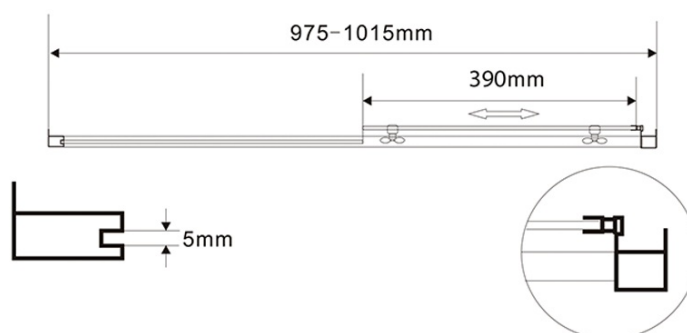

AMADEO obdĺžniková sprchová zástena 1000x800mm L/P varianta, sklo Brick

Objednací kód: BTS100BTP80

Rozmery

Šírka: 1000 mm

Výška: 1850 mm

Hĺbka: 800 mm

Vlastnosti

Záruka: 2 roky

Technický list

**AMADEO obdĺžniková sprchová zástena 1000x800mm L/P
varianta, sklo Brick**