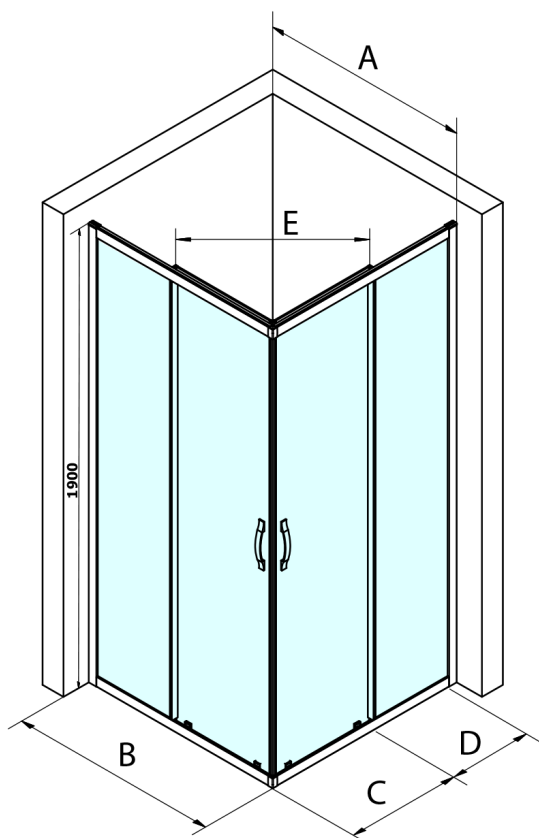

SIGMA SIMPLY BLACK sprchové dvere posuvné pre rohový vstup 1000 mm, číre sklo

Objednací kód: GS2110B

Základné informácie

Značka: Gelco
Séria: SIGMA SIMPLY BLACK

Rozmery

Šírka: 1000 mm
Výška: 1900 mm

Vlastnosti

Farba profilu: Čierna mat
Tvar: Dvere do kombinácie
Typ otvárania: Posuvné
Typ výplne: Číre sklo
Úprava skla: Coated glass
Hrúbka skla: 6 mm
Vlastnosti: Rámové prevedenie
Hmotnosť / ks: 32.0 kg
Balenie: 1 ks
Záruka: 3 roky

Náhradné diely

SIGMA SIMPLY BLACK madlo (Objednací kód: NDGS06B)
SIGMA SIMPLY BLACK inštalačný set (Objednací kód: NDGS01B)

SIGMA SIMPLY BLACK sprchové dveře posuvné pre rohový vstup 1000 mm, číre sklo

Technický list

Size	E
1200x1100	570
1200x1000	570
1200x900	538
1200x800	503
1100x1000	570
1100x800	503
1100x900	538
1000x900	538
1000x800	503
900x800	468