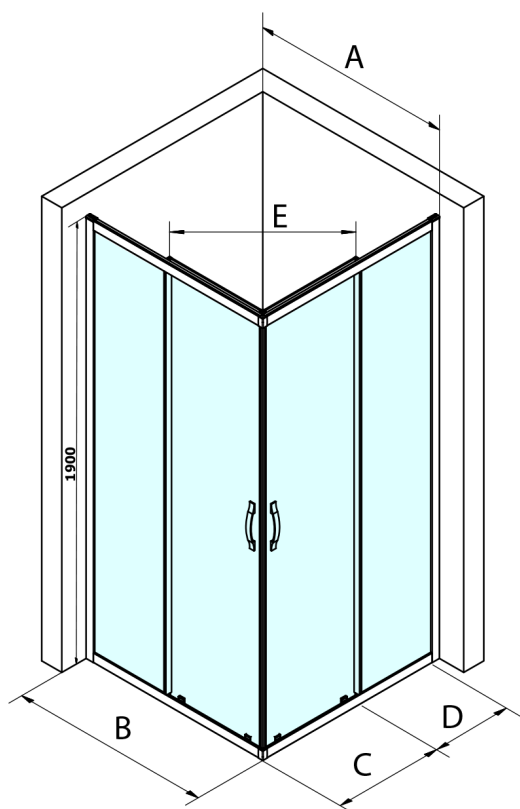

Technický list