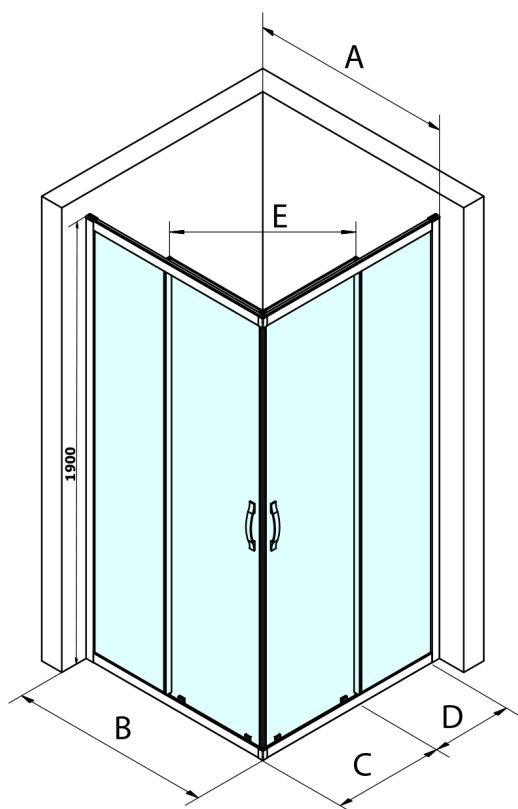

SIGMA SIMPLY BLACK sprchové dvere posuvné pre rohový vstup 900 mm, číre sklo

Objednací kód: GS2190B

Rozmery

Šírka: 900 mm
Výška: 1900 mm

Vlastnosti

Záruka: 3 roky

Technický list

MODEL	A	B	C	D	E
GS2180B	780-800	800	410	315	432
GS2190B	880-900	900	460	365	503
GS2110B	980-1000	1000	510	415	570
GS2111B	1080-1100	1100	560	515	570
GS2112B	1180-1200	1200	610	615	570
GS2480B	780-800	800	410	315	432
GS2490B	880-900	900	460	365	503
GS2410B	980-1000	1000	510	415	570

Size	E
1200x1100	570
1200x1000	570
1200x900	538
1200x800	503
1100x1000	570
1100x800	503
1100x900	538
1000x900	538
1000x800	503
900x800	468