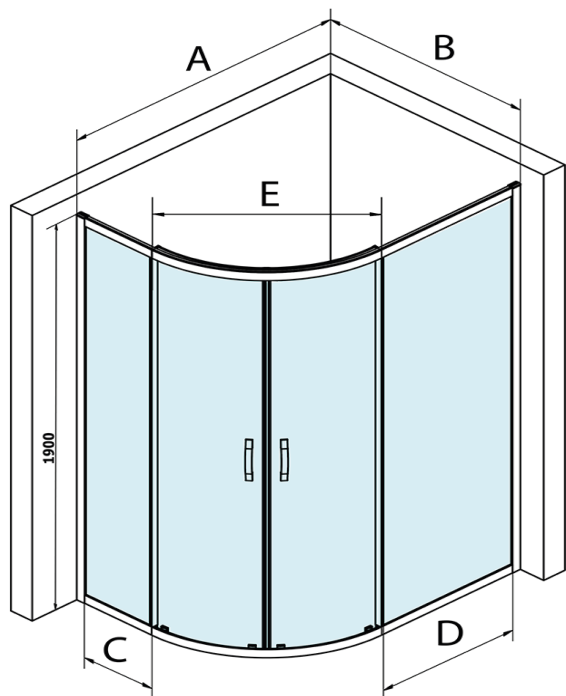

SIGMA SIMPLY BLACK štvrtkruhová sprchová zástena 1000x800mm, R550, L/R, číre sklo

Objednací kód: GS1080B

Základné informácie

Značka: Gelco
Séria: SIGMA SIMPLY BLACK

Rozmery

Šírka: 1000 mm
Výška: 1900 mm
Hĺbka: 800 mm

Vlastnosti

Farba profilu: Čierna mat
Tvar: Štvrtkruh s predĺženou stenou
Typ otvárania: Posuvné
Šírka vstupu: 509 mm
Typ výplne: Číre sklo
Úprava skla: Coated glass
Hrúbka skla: 6 mm
Rádus: R550
Vlastnosti: Rámové prevedenie
Hmotnosť / ks: 56.0 kg
Balenie: 1 ks
Záruka: 3 roky

Náhradné diely

SIGMA SIMPLY BLACK stenový profil (Objednací kód: NDGS03B)
SIGMA SIMPLY BLACK spodný výklopný pojazd (Objednací kód: NDGS04B)
SIGMA SIMPLY BLACK inštalačný set (Objednací kód: NDGS01B)
SIGMA SIMPLY BLACK horný pojazd (Objednací kód: NDGS05B)
Set zvislých tesnení pre 6/6mm sklo, 1900mm, čierna (Objednací kód: NDGS02B)
SIGMA SIMPLY BLACK madlo (Objednací kód: NDGS06B)

SIGMA SIMPLY BLACK štvrtkruhová sprchová zástena 1000x800mm, R550, L/R, číre sklo

Technický list

MODEL	A	B	C	D	E
GS1080B	980-1000	780-800	210	210	509
GS1290B	1180-1200	880-900	310	310	576