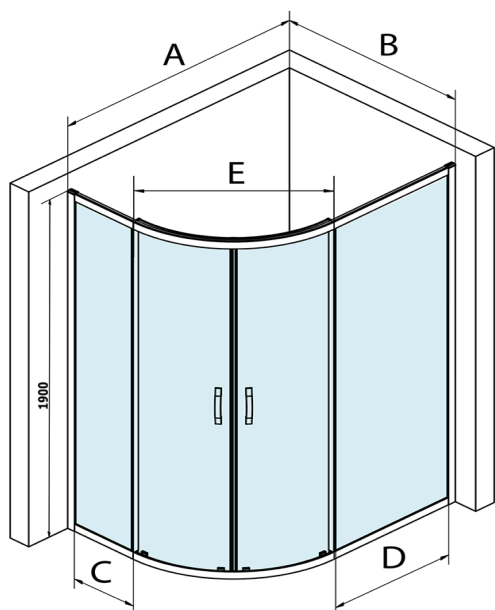

SIGMA SIMPLY BLACK štvrtkruhová sprchová zástena 1000x800mm, R550, L/R, číre sklo

Objednací kód: GS1080B

Rozmery

Šírka: 1000 mm

Výška: 1900 mm

Hĺbka: 800 mm

Vlastnosti

Záruka: 3 roky

Technický list

MODEL	A	B	C	D	E
GS1080B	980-1000	780-800	210	210	509
GS1290B	1180-1200	880-900	310	310	576