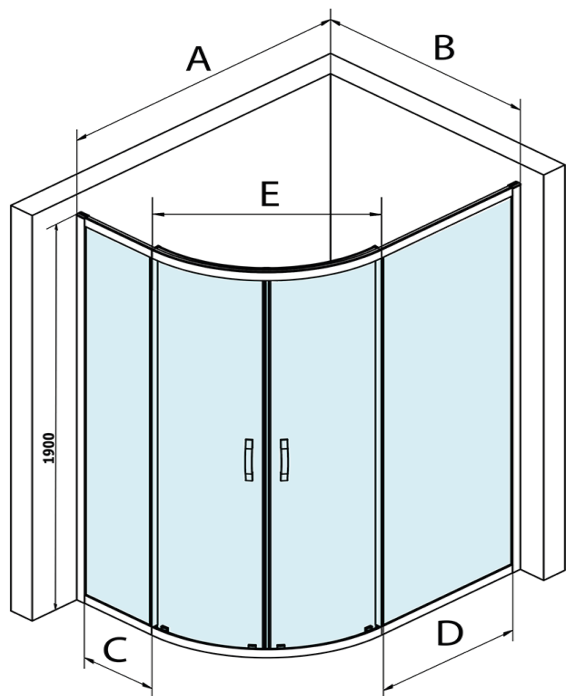

SIGMA SIMPLY BLACK štvrtkruhová sprchová zástena 1200x900mm, R550, L/R, číre sklo

Objednací kód: GS1290B

Základné informácie

Značka: Gelco
Séria: SIGMA SIMPLY BLACK

Rozmery

Šírka: 1200 mm
Výška: 1900 mm
Hĺbka: 900 mm

Vlastnosti

Farba profilu: Čierna mat
Tvar: Štvrtkruh s predĺženou stenou
Typ otvárania: Posuvné
Šírka vstupu: 576 mm
Typ výplne: Číre sklo
Úprava skla: Coated glass
Hrúbka skla: 6 mm
Rádus: R550
Vlastnosti: Rámové prevedenie
Hmotnosť / ks: 59.0 kg
Balenie: 1 ks
Záruka: 3 roky

Náhradné diely

SIGMA SIMPLY bublinkové tesnenie (Objednací kód: NDGS16)
SIGMA SIMPLY BLACK stenový profil (Objednací kód: NDGS03B)
SIGMA SIMPLY BLACK spodný výklopný pojazd (Objednací kód: NDGS04B)
SIGMA SIMPLY Spodné tesnenie 6 mm (Objednací kód: NDGS14)
SIGMA SIMPLY BLACK horný pojazd (Objednací kód: NDGS05B)
SIGMA SIMPLY BLACK inštalačný set (Objednací kód: NDGS01B)
SIGMA SIMPLY BLACK madlo (Objednací kód: NDGS06B)
SIGMA SIMPLY BLACK pár zvislých tesnení na pevné a pohyblivé sklo (Objednací kód: NDGS02B)
SIGMA SIMPLY set magnetických tesnení (Objednací kód: NDGS13)

SIGMA SIMPLY BLACK štvrtkruhová sprchová zástena
1200x900mm, R550, L/R, číre sklo

Technický list

MODEL	A	B	C	D	E
GS1080B	980-1000	780-800	210	210	509
GS1290B	1180-1200	880-900	310	310	576