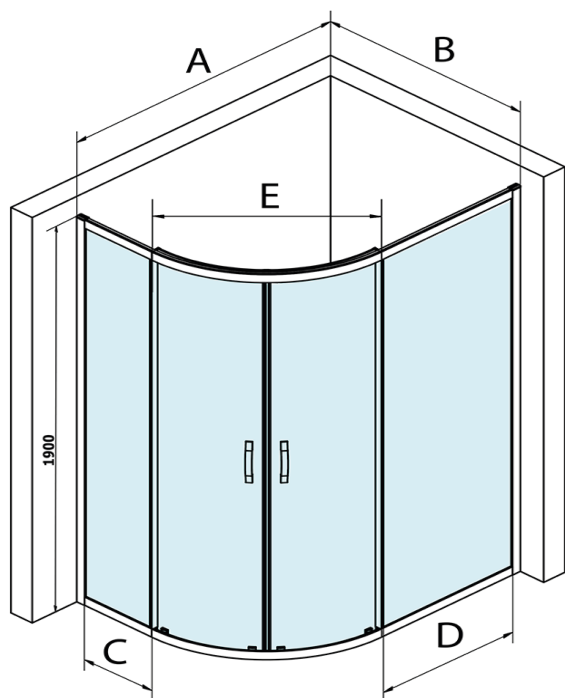

SIGMA SIMPLY BLACK štvrtkruhová sprchová zástena 1200x900mm, R550, L/R, číre sklo

Objednací kód: GS1290B

Základné informácie

Značka: Gelco
Séria: SIGMA SIMPLY BLACK

Rozmery

Šírka: 1200 mm
Výška: 1900 mm
Hĺbka: 900 mm

Vlastnosti

Farba profilu: Čierna mat
Tvar: Štvrtkruh s predĺženou stenou
Typ otvárania: Posuvné
Šírka vstupu: 576 mm
Typ výplne: Číre sklo
Úprava skla: Coated glass
Hrúbka skla: 6 mm
Rádus: R550
Vlastnosti: Rámové prevedenie
Hmotnosť / ks: 59.0 kg
Balenie: 1 ks
Záruka: 3 roky

Náhradné diely

SIGMA SIMPLY bublinkové tesnenie (Objednací kód: NDGS16)
SIGMA SIMPLY BLACK stenový profil (Objednací kód: NDGS03B)
SIGMA SIMPLY BLACK spodný výklopný pojazd (Objednací kód: NDGS04B)
SIGMA SIMPLY Spodné tesnenie 6 mm (Objednací kód: NDGS14)
SIGMA SIMPLY BLACK horný pojazd (Objednací kód: NDGS05B)
SIGMA SIMPLY BLACK inštalačný set (Objednací kód: NDGS01B)
SIGMA SIMPLY BLACK madlo (Objednací kód: NDGS06B)
SIGMA SIMPLY BLACK pár zvislých tesnení na pevné a pohyblivé sklo (Objednací kód: NDGS02B)
SIGMA SIMPLY set magnetických tesnení (Objednací kód: NDGS13)

SIGMA SIMPLY BLACK štvrtkruhová sprchová zástena 1200x900mm, R550, L/R, číre sklo

Technický list

MODEL	A	B	C	D	E
GS1080B	980-1000	780-800	210	210	509
GS1290B	1180-1200	880-900	310	310	576