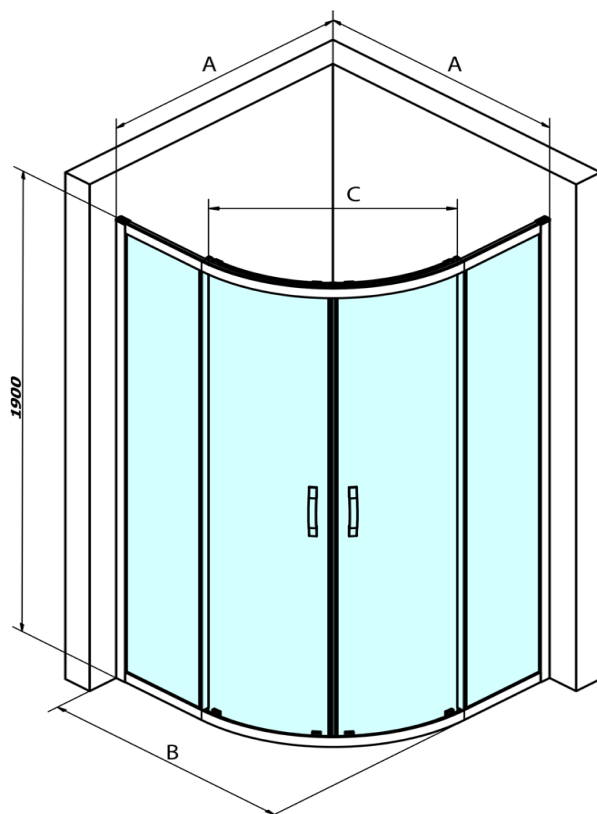

SIGMA SIMPLY BLACK štvrtkruhová sprchová zástena 1000x1000mm, R550, číre sklo

Objednací kód: GS5510B

Základné informácie

Značka: Gelco
Séria: SIGMA SIMPLY BLACK

Rozmery

Šírka: 1000 mm
Výška: 1900 mm
Hĺbka: 1000 mm

Vlastnosti

Farba profilu: Čierna mat
Tvar: Štvrtkruhové zásteny
Typ otvárania: Posuvné
Šírka vstupu: 577 mm
Typ výplne: Číre sklo
Úprava skla: Coated glass
Hrúbka skla: 6 mm
Rádus: R550
Vlastnosti: Rámové prevedenie
Hmotnosť / ks: 67.0 kg
Balenie: 1 ks
Záruka: 3 roky

Náhradné diely

SIGMA SIMPLY BLACK stenový profil (Objednací kód: NDGS03B)
SIGMA SIMPLY BLACK spodný výklopný pojazd (Objednací kód: NDGS04B)
SIGMA SIMPLY BLACK inštalačný set (Objednací kód: NDGS01B)
SIGMA SIMPLY BLACK horný pojazd (Objednací kód: NDGS05B)
SIGMA SIMPLY BLACK pár zvislých tesnení na pevné a pohyblivé sklo (Objednací kód: NDGS02B)
SIGMA SIMPLY BLACK madlo (Objednací kód: NDGS06B)

SIGMA SIMPLY BLACK štvrtkruhová sprchová zástena
1000x1000mm, R550, číre sklo

Technický list

MODEL	A	B	C
GS5580B	780-800	800	400
GS5590B	880-900	900	577
GS5510B	980-1000	1000	577