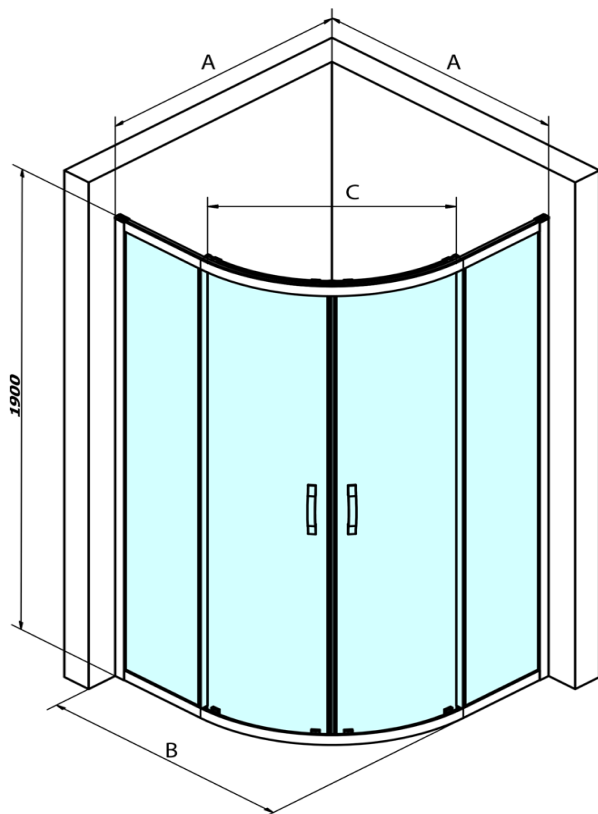

SIGMA SIMPLY BLACK štvrtkruhová sprchová zástena 1000x1000mm, R550, číre sklo

Objednací kód: GS5510B

Základné informácie

Značka: Gelco
Séria: SIGMA SIMPLY BLACK

Rozmery

Šírka: 1000 mm
Výška: 1900 mm
Hĺbka: 1000 mm

Vlastnosti

Farba profilu: Čierna mat
Tvar: Štvrtkruhové zásteny
Typ otvárania: Posuvné
Šírka vstupu: 577 mm
Typ výplne: Číre sklo
Úprava skla: Coated glass
Hrúbka skla: 6 mm
Rádus: R550
Vlastnosti: Rámové prevedenie
Hmotnosť / ks: 67.0 kg
Balenie: 1 ks
Záruka: 3 roky

Náhradné diely

SIGMA SIMPLY BLACK stenový profil (Objednací kód: NDGS03B)
SIGMA SIMPLY BLACK spodný výklopný pojazd (Objednací kód: NDGS04B)
SIGMA SIMPLY BLACK inštalačný set (Objednací kód: NDGS01B)
SIGMA SIMPLY BLACK horný pojazd (Objednací kód: NDGS05B)
SIGMA SIMPLY BLACK pár zvislých tesnení na pevné a pohyblivé sklo (Objednací kód: NDGS02B)
SIGMA SIMPLY BLACK madlo (Objednací kód: NDGS06B)

SIGMA SIMPLY BLACK štvrtkruhová sprchová zástena
1000x1000mm, R550, číre sklo

Technický list

MODEL	A	B	C
GS5580B	780-800	800	400
GS5590B	880-900	900	577
GS5510B	980-1000	1000	577