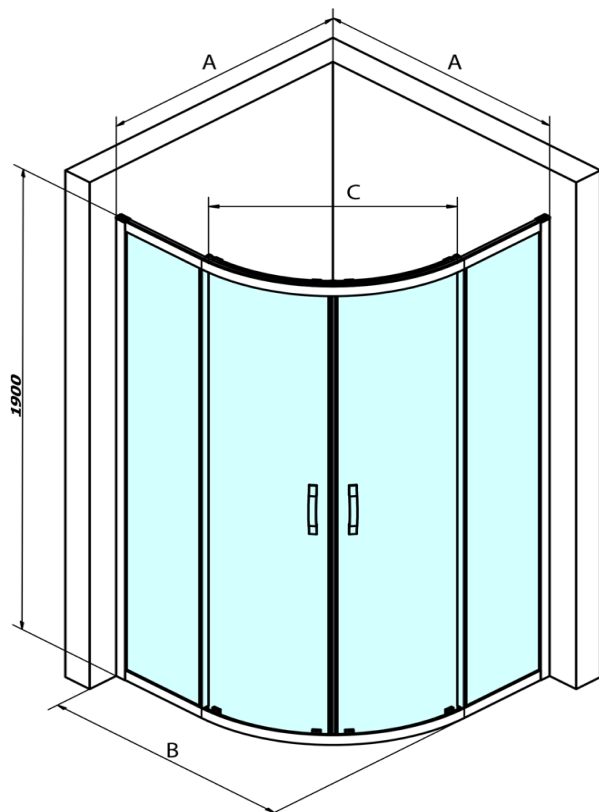

SIGMA SIMPLY BLACK štvrtkruhová sprchová zástena 1000x1000mm, R550, číre sklo

Objednací kód: GS5510B

Základné informácie

Značka: Gelco
Séria: SIGMA SIMPLY BLACK

Rozmery

Šírka: 1000 mm
Výška: 1900 mm
Hĺbka: 1000 mm

Vlastnosti

Farba profilu: Čierna mat
Tvar: Štvrtkruhové zásteny
Typ otvárania: Posuvné
Šírka vstupu: 577 mm
Typ výplne: Číre sklo
Úprava skla: Coated glass
Hrúbka skla: 6 mm
Rádus: R550
Vlastnosti: Rámové prevedenie
Hmotnosť / ks: 67.0 kg
Balenie: 1 ks
Záruka: 3 roky

Náhradné diely

SIGMA SIMPLY BLACK stenový profil (Objednací kód: NDGS03B)
SIGMA SIMPLY BLACK spodný výklopný pojazd (Objednací kód: NDGS04B)
SIGMA SIMPLY BLACK inštalačný set (Objednací kód: NDGS01B)
SIGMA SIMPLY BLACK horný pojazd (Objednací kód: NDGS05B)
SIGMA SIMPLY BLACK pár zvislých tesnení na pevné a pohyblivé sklo (Objednací kód: NDGS02B)
SIGMA SIMPLY BLACK madlo (Objednací kód: NDGS06B)

SIGMA SIMPLY BLACK štvrtkruhová sprchová zástena 1000x1000mm, R550, číre sklo

Technický list

MODEL	A	B	C
GS5580B	780-800	800	400
GS5590B	880-900	900	577
GS5510B	980-1000	1000	577