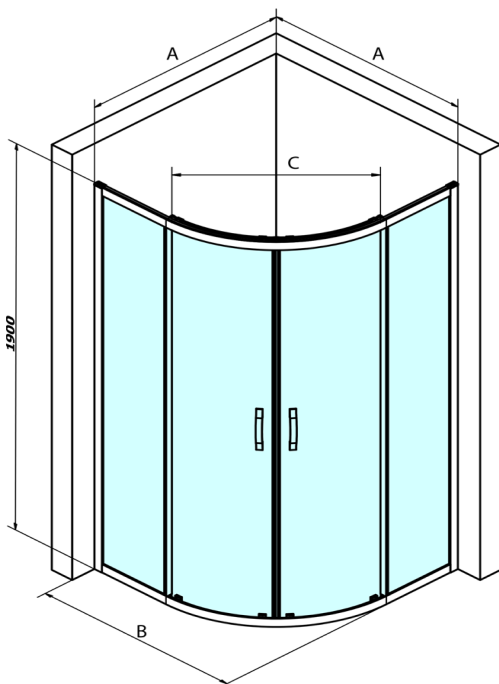

SIGMA SIMPLY BLACK štvrtkruhová sprchová zástena 1000x1000mm, R550, číre sklo

Objednací kód: GS5510B

Rozmery

Šírka: 1000 mm
 Výška: 1900 mm
 Hĺbka: 1000 mm

Vlastnosti

Záruka: 3 roky

Technický list

MODEL	A	B	C
GS5580B	780-800	800	400
GS5590B	880-900	900	577
GS5510B	980-1000	1000	577