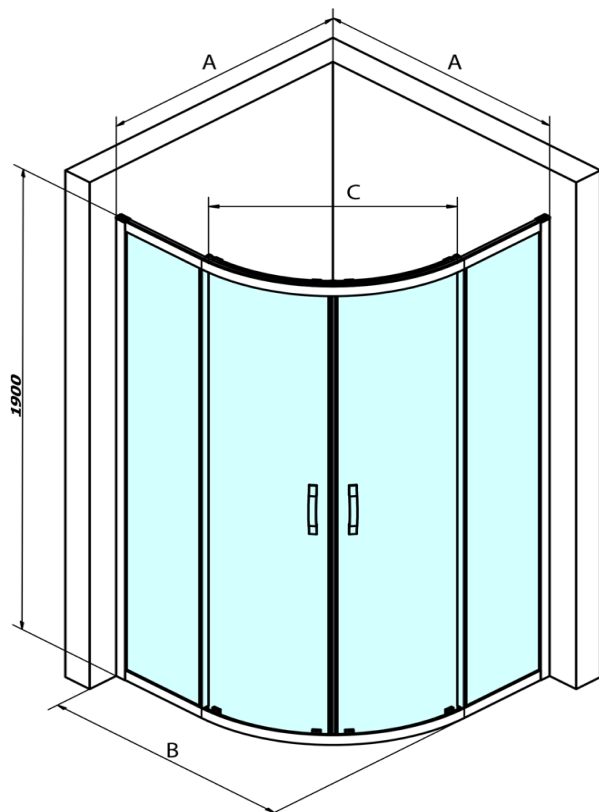

SIGMA SIMPLY BLACK štvrtkruhová sprchová zástena 900x900mm, R550, číre sklo

Objednací kód: GS5590B

Základné informácie

Značka: Gelco
Séria: SIGMA SIMPLY BLACK

Rozmery

Šírka: 900 mm
Výška: 1900 mm
Hĺbka: 900 mm

Vlastnosti

Farba profilu: Čierna mat
Tvar: Štvrtkruhové zásteny
Typ otvárania: Posuvné
Šírka vstupu: 577 mm
Typ výplne: Číre sklo
Úprava skla: Coated glass
Hrúbka skla: 6 mm
Rádus: R550
Vlastnosti: Rámové prevedenie
Hmotnosť / ks: 60.0 kg
Balenie: 1 ks
Záruka: 3 roky

Náhradné diely

SIGMA SIMPLY BLACK stenový profil (Objednací kód: NDGS03B)
SIGMA SIMPLY BLACK spodný výklopný pojazd (Objednací kód: NDGS04B)
SIGMA SIMPLY BLACK horný pojazd (Objednací kód: NDGS05B)
SIGMA SIMPLY BLACK inštaláčny set (Objednací kód: NDGS01B)
SIGMA SIMPLY BLACK madlo (Objednací kód: NDGS06B)
Set zvislých tesnení pre 6/6mm sklo, 1900mm, čierna (Objednací kód: NDGS02B)

SIGMA SIMPLY BLACK štvrtkruhová sprchová zástena 900x900mm, R550, číre sklo

Technický list

MODEL	A	B	C
GS5580B	780-800	800	400
GS5590B	880-900	900	577
GS5510B	980-1000	1000	577