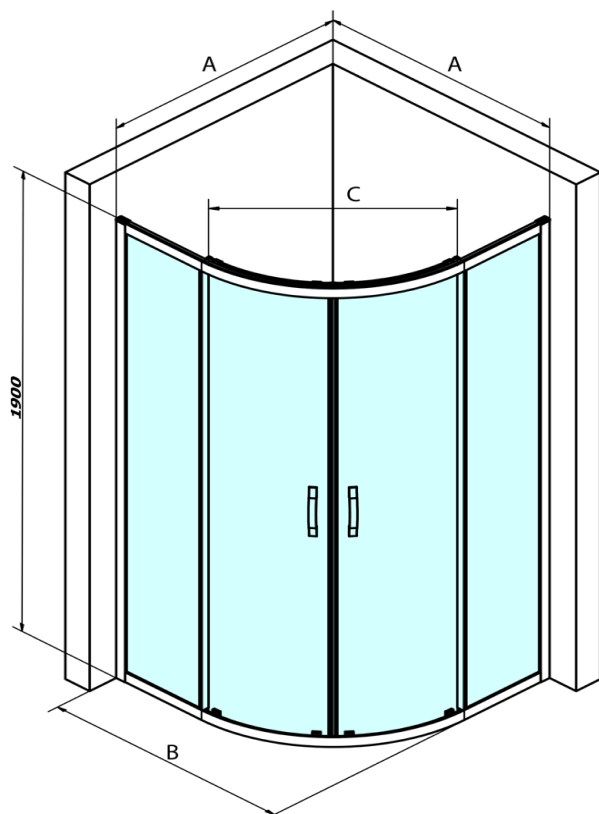

SIGMA SIMPLY BLACK štvrtkruhová sprchová zástena 900x900mm, R550, číre sklo

Objednací kód: GS5590B

Základné informácie

Značka: Gelco
Séria: SIGMA SIMPLY BLACK

Rozmery

Šírka: 900 mm
Výška: 1900 mm
Hĺbka: 900 mm

Vlastnosti

Farba profilu: Čierna mat
Tvar: Štvrtkruhové zásteny
Typ otvárania: Posuvné
Šírka vstupu: 577 mm
Typ výplne: Číre sklo
Úprava skla: Coated glass
Hrúbka skla: 6 mm
Rádus: R550
Vlastnosti: Rámové prevedenie
Hmotnosť / ks: 60.0 kg
Balenie: 1 ks
Záruka: 3 roky

Náhradné diely

SIGMA SIMPLY BLACK stenový profil (Objednací kód: NDGS03B)
SIGMA SIMPLY BLACK spodný výklopný pojazd (Objednací kód: NDGS04B)
SIGMA SIMPLY BLACK horný pojazd (Objednací kód: NDGS05B)
SIGMA SIMPLY BLACK inštaláčny set (Objednací kód: NDGS01B)
SIGMA SIMPLY BLACK madlo (Objednací kód: NDGS06B)
SIGMA SIMPLY BLACK pár zvislých tesnení na pevné a pohyblivé sklo (Objednací kód: NDGS02B)

SIGMA SIMPLY BLACK štvrtkruhová sprchová zástena 900x900mm, R550, číre sklo

Technický list

MODEL	A	B	C
GS5580B	780-800	800	400
GS5590B	880-900	900	577
GS5510B	980-1000	1000	577