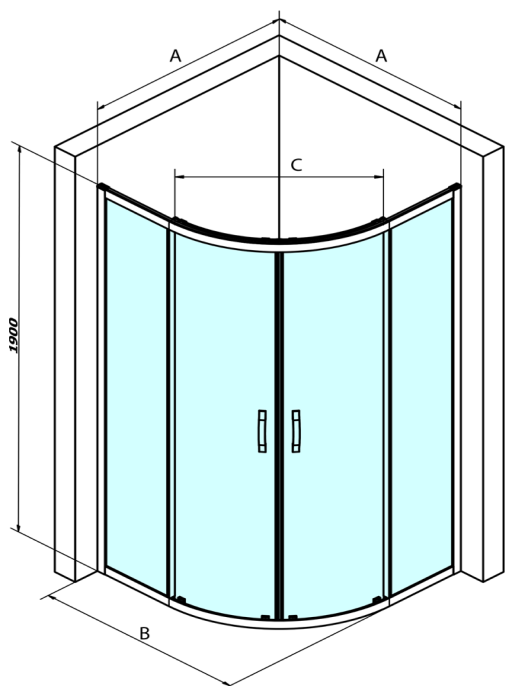

SIGMA SIMPLY BLACK štvrtkruhová sprchová zástena 900x900mm, R550, číre sklo

Objednací kód: GS5590B

Rozmery

Šírka: 900 mm
 Výška: 1900 mm
 Hĺbka: 900 mm

Vlastnosti

Záruka: 3 roky

Technický list

MODEL	A	B	C
GS5580B	780-800	800	400
GS5590B	880-900	900	577
GS5510B	980-1000	1000	577