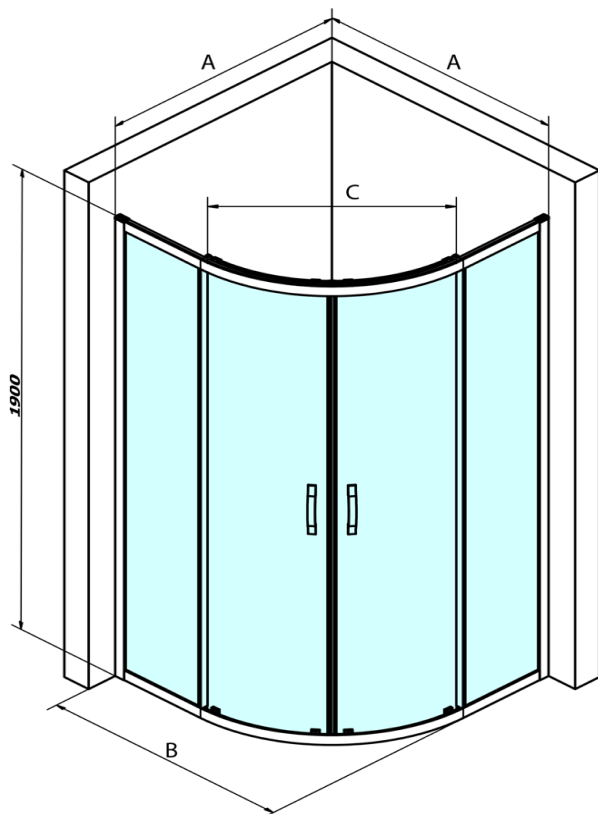

SIGMA SIMPLY BLACK štvrtkruhová sprchová zástena 800x800mm, R550, číre sklo

Objednací kód: GS5580B

Základné informácie

Značka: Gelco
Séria: SIGMA SIMPLY BLACK

Rozmery

Šírka: 800 mm
Výška: 1900 mm
Hĺbka: 800 mm

Vlastnosti

Farba profilu: Čierna mat
Tvar: Štvrtkruhové zásteny
Typ otvárania: Posuvné
Šírka vstupu: 400 mm
Typ výplne: Číre sklo
Úprava skla: Coated glass
Hrúbka skla: 6 mm
Rádus: R550
Vlastnosti: Rámové prevedenie
Hmotnosť / ks: 56.0 kg
Balenie: 1 ks
Záruka: 3 roky

SIGMA SIMPLY BLACK horný pojazd (Objednací kód: NDGS05B)

SIGMA SIMPLY BLACK inštaláčny set (Objednací kód: NDGS01B)

SIGMA SIMPLY BLACK madlo (Objednací kód: NDGS06B)

SIGMA SIMPLY BLACK štvrtkruhová sprchová zástena
800x800mm, R550, číre sklo

Technický list

MODEL	A	B	C
GS5580B	780-800	800	400
GS5590B	880-900	900	577
GS5510B	980-1000	1000	577