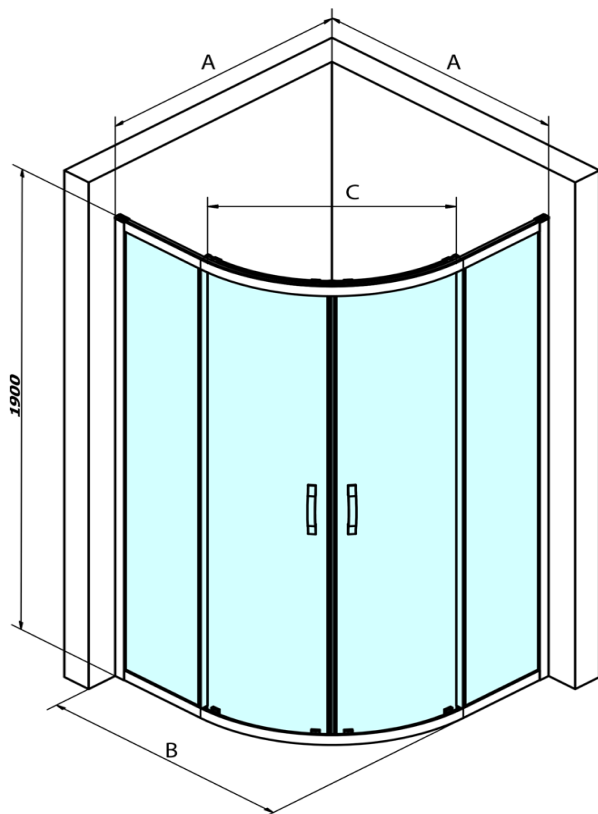

SIGMA SIMPLY BLACK štvrtkruhová sprchová zástena 800x800mm, R550, číre sklo

Objednací kód: GS5580B

Základné informácie

Značka: Gelco
Séria: SIGMA SIMPLY BLACK

Rozmery

Šírka: 800 mm
Výška: 1900 mm
Hĺbka: 800 mm

Vlastnosti

Farba profilu: Čierna mat
Tvar: Štvrtkruhové zásteny
Typ otvárania: Posuvné
Šírka vstupu: 400 mm
Typ výplne: Číre sklo
Úprava skla: Coated glass
Hrúbka skla: 6 mm
Rádus: R550
Vlastnosti: Rámové prevedenie
Hmotnosť / ks: 56.0 kg
Balenie: 1 ks
Záruka: 3 roky

SIGMA SIMPLY BLACK horný pojazd (Objednací kód: NDGS05B)

SIGMA SIMPLY BLACK inštalčný set (Objednací kód: NDGS01B)

SIGMA SIMPLY BLACK madlo (Objednací kód: NDGS06B)

SIGMA SIMPLY BLACK štvrtkruhová sprchová zástena 800x800mm, R550, číre sklo

Technický list

MODEL	A	B	C
GS5580B	780-800	800	400
GS5590B	880-900	900	577
GS5510B	980-1000	1000	577