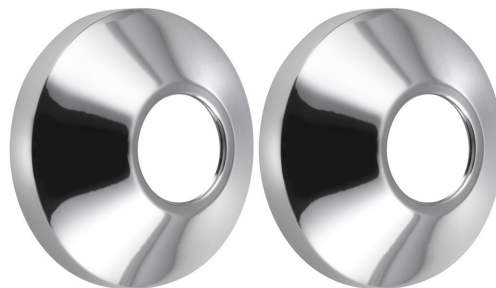

## Rozety 68/25mm výška 25mm, kónická, chróm, pár

Objednací kód: RS271

### Rozmery

Šírka: 68 mm

Výška: 68 mm

Hĺbka: 25 mm

Priemer: 68 mm

### Vlastnosti

Farba: Chróm

Materiál: Mosadz

Hmotnosť / balenie: 0.023 kg

Balenie: 1 ks

Záruka: 2 roky

Technický list