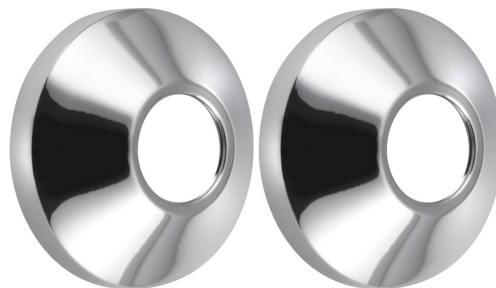

Objednací kód: RS271

Základné informácie

Značka: Sapho

Rozmery

Šírka: 68 mm

Výška: 68 mm

Hĺbka: 25 mm

Priemer: 68 mm

Vlastnosti

Farba: Chróm

Materiál: Mosadz

Hmotnosť / balenie: 0.023 kg

Balenie: 1 ks

Záruka: 2 roky

Technický list