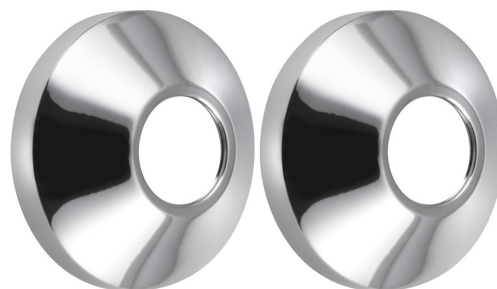

Objednací kód: RS271

Rozměry

Šírka: 68 mm

Výška: 68 mm

Hĺbka: 25 mm

Priemer: 68 mm

Vlastnosti

Farba: Chróm

Materiál: Mosadz

Záruka: 2 roky