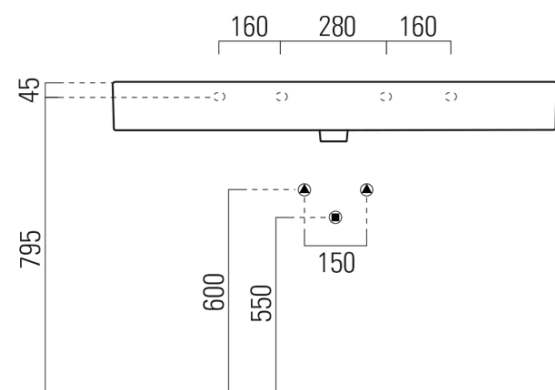

KUBE X keramické umývadlo 120x47cm, brúsená spodná hrana, biela ExtraGlaze

GSI[®]

Objednací kód: 94249111

Základné informácie

Značka: GSI
Séria: KUBE X

Rozmery

Šírka: 1200 mm
Výška: 160 mm
Hĺbka: 470 mm

Vlastnosti

Farba: Biela
Materiál: Keramika
Inštalácia: Na postavenie, Nástenné-skrutky
Typ umývadla: Klasické umývadlo
Počet otvorov pre batériu: 1 otvor
Prepad: ÁNO
Tvar: Obdĺžnik
Výbava: ExtraGlaze
Hmotnosť / ks: 33.9 kg
Balenie: 1 ks
Záruka: 2 roky

Odporúčame prikúpiť

1 ks GSI umývadlová výpusť 5/4", click-clack, keramická zátka, biela (Objednací kód: PCS11)

Technický list

* Taglio sul mobile
Furniture's cut