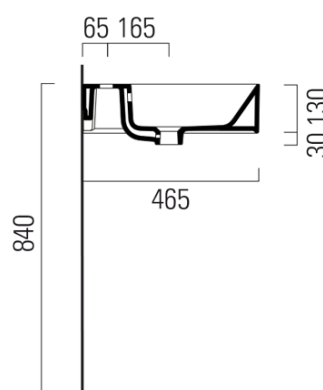

KUBE X keramické umývadlo 120x47cm, brúsená spodná hrana, biela ExtraGlaze

GSI[®]

Objednací kód: 94249111

Základné informácie

Značka: GSI
Séria: KUBE X

Rozmery

Šírka: 1200 mm
Výška: 160 mm
Hĺbka: 470 mm

Vlastnosti

Farba: Biela
Materiál: Keramika
Inštalácia: Na postavenie, Nástenné-skrutky
Typ umývadla: Klasické umývadlo
Počet otvorov pre batériu: 1 otvor
Prepad: ÁNO
Tvar: Obdĺžnik
Výbava: ExtraGlaze
Hmotnosť / ks: 33.9 kg
Balenie: 1 ks
Záruka: 2 roky

Odporúčame prikúpiť

1 ks GSI umývadlová výpusť 5/4", click-clack, keramická zátka, biela (Objednací kód: PCS11)

Technický list

* Taglio sul mobile
Furniture's cut