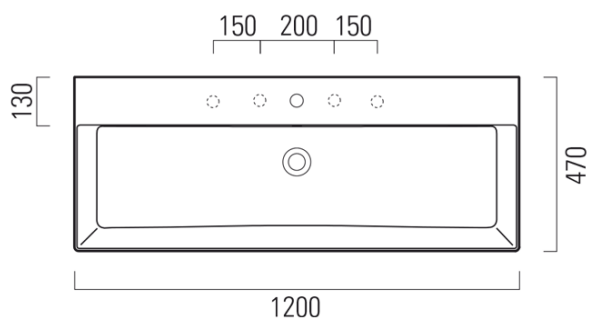

KUBE X keramické umývadlo 120x47cm, brúsená spodná hrana, biela ExtraGlaze

GSI[®]

Objednací kód: 94249111

Základné informácie

Značka: GSI
Séria: KUBE X

Rozmery

Šírka: 1200 mm
Výška: 160 mm
Hĺbka: 470 mm

Vlastnosti

Farba: Biela
Materiál: Keramika
Inštalácia: Na postavenie, Nástenné-skrutky
Typ umývadla: Klasické umývadlo
Počet otvorov pre batériu: 1 otvor
Prepad: ÁNO
Tvar: Obdĺžnik
Výbava: ExtraGlaze
Hmotnosť / ks: 33.9 kg
Balenie: 1 ks
Záruka: 2 roky

Odporúčame prikúpiť

1 ks GSI umývadlová výpusť 5/4", click-clack, keramická zátka, biela (Objednací kód: PCS11)

Technický list

* Taglio sul mobile
Furniture's cut