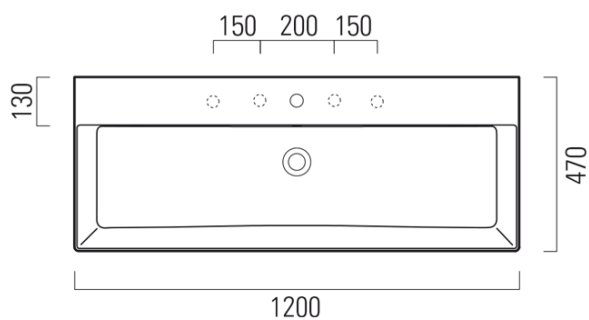

KUBE X keramické umývadlo 120x47cm, brúsená spodná hrana, biela ExtraGlaze

GSI[®]

Objednací kód: 94249111

Základné informácie

Značka: GSI
Séria: KUBE X

Rozmery

Šírka: 1200 mm
Výška: 160 mm
Hĺbka: 470 mm

Vlastnosti

Farba: Biela
Materiál: Keramika
Inštalácia: Na postavenie, Nástenné-skrutky
Typ umývadla: Klasické umývadlo
Počet otvorov pre batériu: 1 otvor
Prepad: ÁNO
Tvar: Obdĺžnik
Výbava: ExtraGlaze
Hmotnosť / ks: 33.9 kg
Balenie: 1 ks
Záruka: 2 roky

Odporúčame prikúpiť

1 ks GSI umývadlová výpusť 5/4", click-clack, keramická zátka, biela (Objednací kód: PCS11)

Technický list

* Taglio sul mobile
Furniture's cut