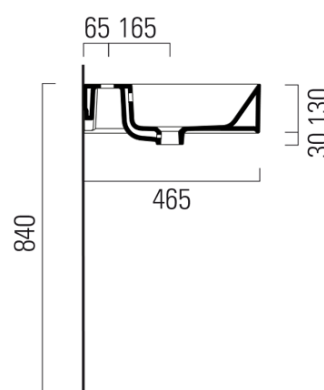

KUBE X keramické umývadlo 120x47cm, brúsená spodná hrana, biela ExtraGlaze

GSI[®]

Objednací kód: 94249111

Základné informácie

Značka: GSI
Séria: KUBE X

Rozmery

Šírka: 1200 mm
Výška: 160 mm
Hĺbka: 470 mm

Vlastnosti

Farba: Biela
Materiál: Keramika
Inštalácia: Na postavenie, Nástenné-skrutky
Typ umývadla: Klasické umývadlo
Počet otvorov pre batériu: 1 otvor
Prepad: ÁNO
Tvar: Obdĺžnik
Výbava: ExtraGlaze
Hmotnosť / ks: 33.9 kg
Balenie: 1 ks
Záruka: 2 roky

Odporúčame prikúpiť

1 ks GSI umývadlová výpusť 5/4", click-clack, keramická zátka, biela (Objednací kód: PCS11)

Technický list

* Taglio sul mobile
Furniture's cut