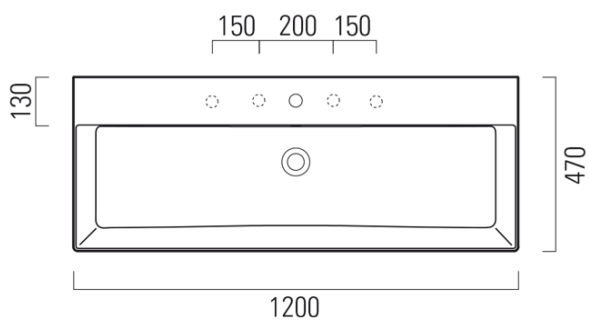

KUBE X keramické umývadlo 120x47cm, brúsená spodná hrana, biela ExtraGlaze

GSI[®]

Objednací kód: 94249111

Základné informácie

Značka: GSI
Séria: KUBE X

Rozmery

Šírka: 1200 mm
Výška: 160 mm
Hĺbka: 470 mm

Vlastnosti

Farba: Biela
Materiál: Keramika
Inštalácia: Na postavenie, Nástenné-skrutky
Typ umývadla: Klasické umývadlo
Počet otvorov pre batériu: 1 otvor
Prepad: ÁNO
Tvar: Obdĺžnik
Výbava: ExtraGlaze
Hmotnosť / ks: 33.9 kg
Balenie: 1 ks
Záruka: 2 roky

Odporúčame prikúpiť

1 ks GSI umývadlová výpust 5/4", click-clack, keramická zátka, 5-65mm, biela (Objednací kód: PCS11)

Technický list

* Taglio sul mobile
Furniture's cut