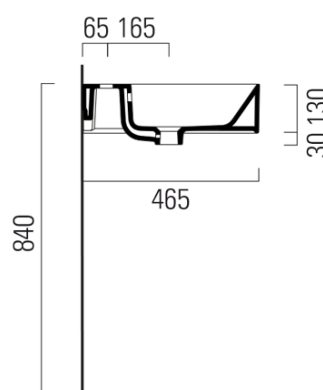

KUBE X keramické umývadlo 120x47cm, brúsená spodná hrana, biela ExtraGlaze

GSI[®]

Objednací kód: 94249111

Základné informácie

Značka: GSI
Séria: KUBE X

Rozmery

Šírka: 1200 mm
Výška: 160 mm
Hĺbka: 470 mm

Vlastnosti

Farba: Biela
Materiál: Keramika
Inštalácia: Na postavenie, Nástenné-skrutky
Typ umývadla: Klasické umývadlo
Počet otvorov pre batériu: 1 otvor
Prepad: ÁNO
Tvar: Obdĺžnik
Výbava: ExtraGlaze
Hmotnosť / ks: 33.9 kg
Balenie: 1 ks
Záruka: 2 roky

Odporúčame prikúpiť

1 ks GSI umývadlová výpust 5/4", click-clack, keramická zátka, 5-65mm, biela (Objednací kód: PCS11)

Technický list

* Taglio sul mobile
Furniture's cut