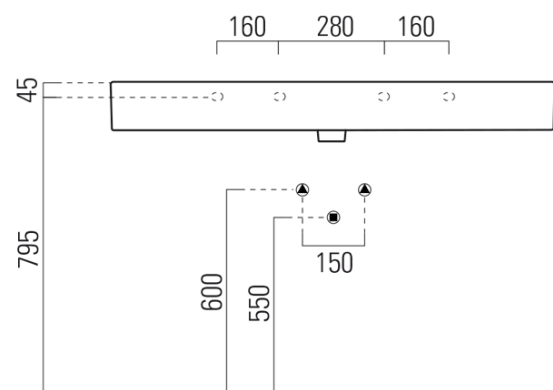

KUBE X keramické umývadlo 120x47cm, brúsená spodná hrana, biela ExtraGlaze

GSI[®]

Objednací kód: 94249111

Základné informácie

Značka: GSI
Séria: KUBE X

Rozmery

Šírka: 1200 mm
Výška: 160 mm
Hĺbka: 470 mm

Vlastnosti

Farba: Biela
Materiál: Keramika
Inštalácia: Na postavenie, Nástenné-skrutky
Typ umývadla: Klasické umývadlo
Počet otvorov pre batériu: 1 otvor
Prepad: ÁNO
Tvar: Obdĺžnik
Výbava: ExtraGlaze
Hmotnosť / ks: 33.9 kg
Balenie: 1 ks
Záruka: 2 roky

Odporúčame prikúpiť

1 ks GSI umývadlová výpust 5/4", click-clack, keramická zátka, 5-65mm, biela (Objednací kód: PCS11)

Technický list

* Taglio sul mobile
Furniture's cut