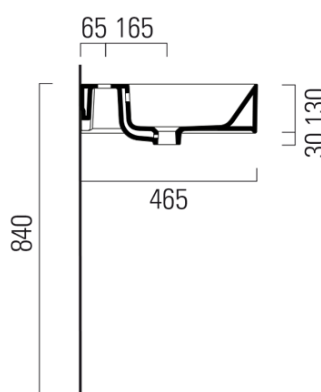

KUBE X keramické umývadlo 120x47cm, brúsená spodná hrana, biela ExtraGlaze

GSI[®]

Objednací kód: 94249111

Základné informácie

Značka: GSI
Séria: KUBE X

Rozmery

Šírka: 1200 mm
Výška: 160 mm
Hĺbka: 470 mm

Vlastnosti

Farba: Biela
Materiál: Keramika
Inštalácia: Na postavenie, Nástenné-skrutky
Typ umývadla: Klasické umývadlo
Počet otvorov pre batériu: 1 otvor
Prepad: ÁNO
Tvar: Obdĺžnik
Výbava: ExtraGlaze
Hmotnosť / ks: 33.9 kg
Balenie: 1 ks
Záruka: 2 roky

Odporúčame prikúpiť

1 ks GSI umývadlová výpust 5/4", click-clack, keramická zátka, 5-65mm, biela (Objednací kód: PCS11)

Technický list

* Taglio sul mobile
Furniture's cut