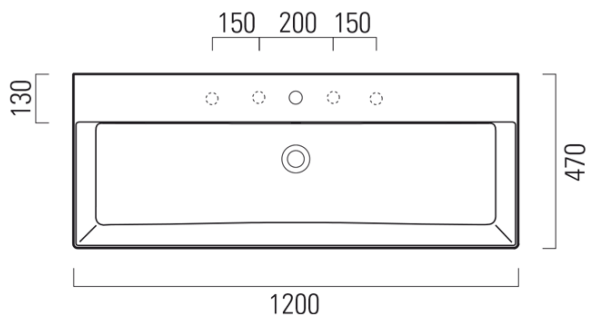

KUBE X keramické umývadlo 120x47cm, brúsená spodná hrana, biela ExtraGlaze

GSI[®]

Objednací kód: 94249111

Základné informácie

Značka: GSI
Séria: KUBE X

Rozmery

Šírka: 1200 mm
Výška: 160 mm
Hĺbka: 470 mm

Vlastnosti

Farba: Biela
Materiál: Keramika
Inštalácia: Na postavenie, Nástenné-skrutky
Typ umývadla: Klasické umývadlo
Počet otvorov pre batériu: 1 otvor
Prepad: ÁNO
Tvar: Obdĺžnik
Výbava: ExtraGlaze
Hmotnosť / ks: 33.9 kg
Balenie: 1 ks
Záruka: 2 roky

Odporúčame prikúpiť

1 ks GSI umývadlová výpust 5/4", click-clack, keramická zátka, 5-65mm, biela (Objednací kód: PCS11)

Technický list

* Taglio sul mobile
Furniture's cut