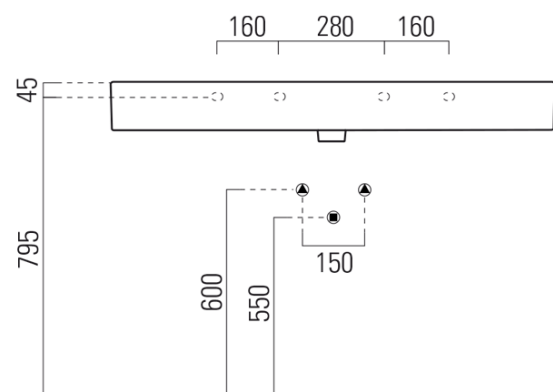

KUBE X keramické umývadlo 120x47cm, brúsená spodná hrana, biela ExtraGlaze

GSI[®]

Objednací kód: 94249111

Základné informácie

Značka: GSI
Séria: KUBE X

Rozmery

Šírka: 1200 mm
Výška: 160 mm
Hĺbka: 470 mm

Vlastnosti

Farba: Biela
Materiál: Keramika
Inštalácia: Na postavenie, Nástenné-skrutky
Typ umývadla: Klasické umývadlo
Počet otvorov pre batériu: 1 otvor
Prepad: ÁNO
Tvar: Obdĺžnik
Výbava: ExtraGlaze
Hmotnosť / ks: 33.9 kg
Balenie: 1 ks
Záruka: 2 roky

Odporúčame prikúpiť

1 ks GSI umývadlová výpust 5/4", click-clack, keramická zátka, 5-65mm, biela (Objednací kód: PCS11)

Technický list

* Taglio sul mobile
Furniture's cut