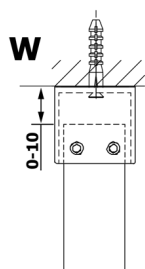

VARIO WHITE jednodielna sprchová zástena do priestoru, matné sklo, 1300 mm

Objednací kód: GX1413GX2215

Rozmery

Šírka: 1300 mm
Výška: 2000 mm

Vlastnosti

Záruka: 3 roky

Technický list

MODEL	A
GX1470	679
GX1480	779
GX1490	879
GX1410	979
GX1411	1079
GX1412	1179
GX1413	1279
GX1414	1379