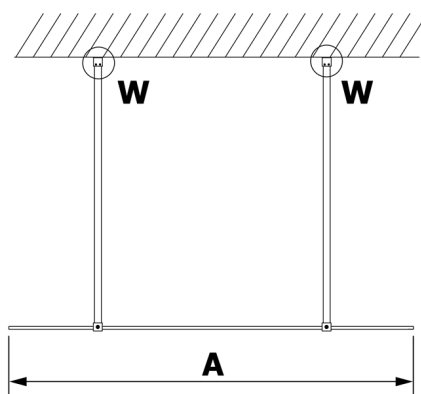

VARIO WHITE jednodielna sprchová zástena do priestoru, matné sklo, 1300 mm

Objednací kód: GX1413GX2215

Rozmery

Šírka: 1300 mm
Výška: 2000 mm

Vlastnosti

Záruka: 3 roky

Technický list

MODEL	A
GX1470	679
GX1480	779
GX1490	879
GX1410	979
GX1411	1079
GX1412	1179
GX1413	1279
GX1414	1379